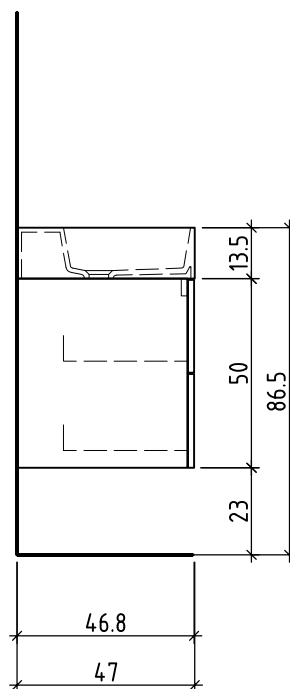

Unterbau Vanity Smart
Élément inférieur Vanity Smart
Elemento inferiore Vanity Smart

Auftrag:
Commande:
Ordinazione:

Copyright by: Loosli Badmöbel AG
Gewerbstrasse
CH-4954 Wyssachen BE

Tel. 062/ 957 10 40
Fax 062/ 957 10 38
www.loosli-badmöbel.ch

Farbe:
Couleur:
Colore:

Griff/Griffleiste:
Poignée/Profile de poignée:
Maniglia/Profilo di maniglia:

+ 0.815 Ms (WT)
+ 0.64 Ms
+ 0.625 W/K
+ 0.525 A

+/- 0.00 Bo

Bemerkungen / Remarques / Notizie

Gut zur Ausführung / Bon pour exécution / Approvare

Les dimensions en centimètre et mètre s'entendent sous réserve des tolérances d'usine, d'éventuelles modifications ultérieures, de même que de nouvelles possibilités de montage. La responsabilité ne peut être engagée en cas de cotes manquantes ou erronées (CD art. 100).

Le dimensioni in centimetro e metro s'intendono fatte salve le tolleranze di fabbricazione, le eventuali modifiche successive e le ulteriori alternative di montaggio. Si declina qualsiasi responsabilità per le conseguenze legate a dimensioni errate o incomplete (art. 100 CO).