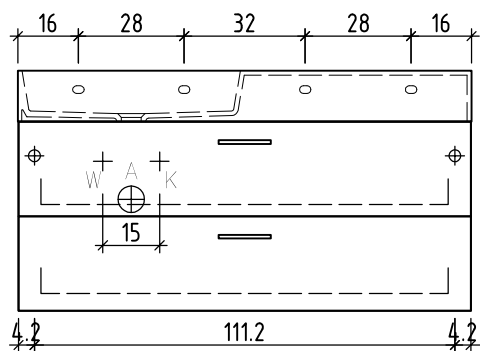

Farbe:
Couleur:
Colore:

Griff/Griffleiste:
Poignée/Profile de poignée:
Maniglia/Profilo di maniglia:

+ 0.815 Ms (WT)
+ 0.64 Ms
+ 0.625 W/K
+ 0.525 A

+/- 0.00 Bo

Bemerkungen / Remarques / Notizie

Gut zur Ausführung / Bon pour exécution / Approvare

Les dimensions en centimètre et mètre s'entendent sous réserve des tolérances d'usine, d'éventuelles modifications ultérieures, de même que de nouvelles possibilités de montage. La responsabilité ne peut être engagée en cas de cotes manquantes ou erronées (CD art. 100).

Le dimensioni in centimetro e metro s'intendono fatte salve le tolleranze di fabbricazione, le eventuali modifiche successive e le ulteriori alternative di montaggio. Si declina qualsiasi responsabilità per le conseguenze legate a dimensioni errate o incomplete (art. 100 CO).