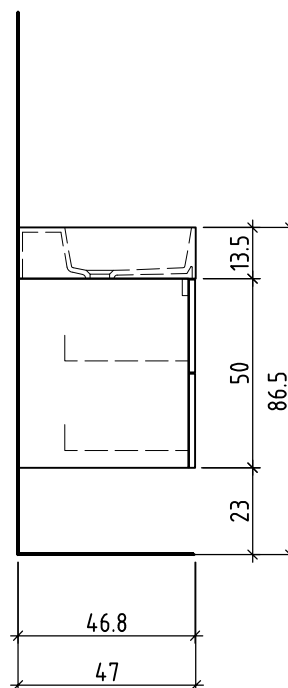

+ 0.64 Ms
+ 0.625 W/K
+ 0.525 A

+/- 0.00 Bo