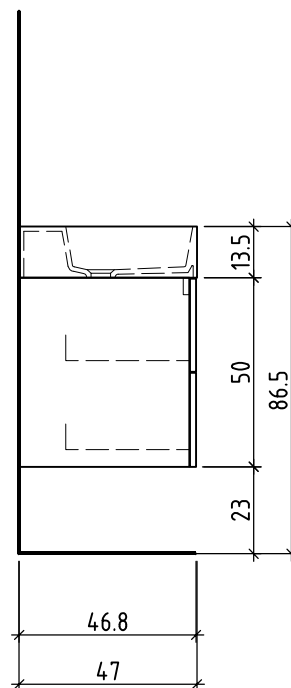

LOOSLI

www.loosli-badmöbel.ch

Sanitär:
Installateur:
Installatore:

Artikel
Article **277566**
Articolo

Ausgabe
Edition **1-2021**
Edizione

Objekt:
Chantier:
Cantiere:

Unterbau Vanity Smart
Élément inférieur Vanity Smart
Elemento inferiore Vanity Smart

+ 0.815 Ms (WT)
+ 0.64 Ms
+ 0.625 W/K
+ 0.525 A

+/- 0.00 Bo

Bemerkungen / Remarques / Notizie

Gut zur Ausführung / Bon pour exécution / Approvare
Datum: Unterschrift:
Date: Signature:
Data: Firma:

Die Massangaben in Zentimeter und Meter verstehen sich unter Vorbehalt der Werkstoleranzen, eventuell späterer Änderungen sowie weiterer Montagemöglichkeiten. Die Haftung für Folgen fehlerhafter oder unvollständiger Massangaben ist ausgeschlossen (Art. 100 OR).

Les dimensions en centimètre et mètre s'entendent sous réserve des tolérances d'usine, d'éventuelles modifications ultérieures, de même que de nouvelles possibilités de montage. La responsabilité ne peut être engagée en cas de cotes manquantes ou erronées (CD art. 100).

Le dimensioni in centimetro e metro s'intendono fatte salve le tolleranze di fabbricazione, le eventuali modifiche successive e le ulteriori alternative di montaggio. Si declina qualsiasi responsabilità per le conseguenze legate a dimensioni errate o incomplete (art. 100 CO).