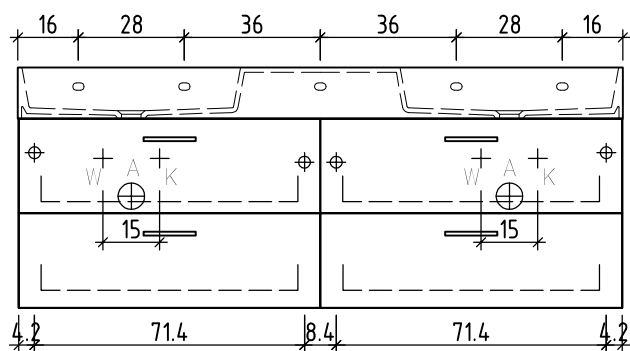

LOOSLI

www.loosli-badmöbel.ch

Sanitär:
Installateur:
Installatore:

Artikel
Article **277566**
Articolo

Ausgabe
Edition **1-2021**
Edizione

Objekt:
Chantier:
Cantiere:

Unterbau Vanity Smart
Élément inférieur Vanity Smart
Elemento inferiore Vanity Smart

+ 0.815 Ms (WT)
+ 0.64 Ms
+ 0.625 W/K
+ 0.525 A

+/- 0.00 Bo

Bemerkungen / Remarques / Notizie

Gut zur Ausführung / Bon pour exécution / Approvare
Datum: Unterschrift:
Date: Signature:
Data: Firma:

Die Massangaben in Zentimeter und Meter verstehen sich unter Vorbehalt der Werkstoleranzen, eventuell späterer Änderungen sowie weiterer Montagemöglichkeiten. Die Haftung für Folgen fehlerhafter oder unvollständiger Massangaben ist ausgeschlossen (Art. 100 OR).

Les dimensions en centimètre et mètre s'entendent sous réserve des tolérances d'usine, d'éventuelles modifications ultérieures, de même que de nouvelles possibilités de montage. La responsabilité ne peut être engagée en cas de cotes manquantes ou erronées (CD art. 100).

Le dimensioni in centimetro e metro s'intendono fatte salve le tolleranze di fabbricazione, le eventuali modifiche successive e le ulteriori alternative di montaggio. Si declina qualsiasi responsabilità per le conseguenze legate a dimensioni errate o incomplete (art. 100 CO).