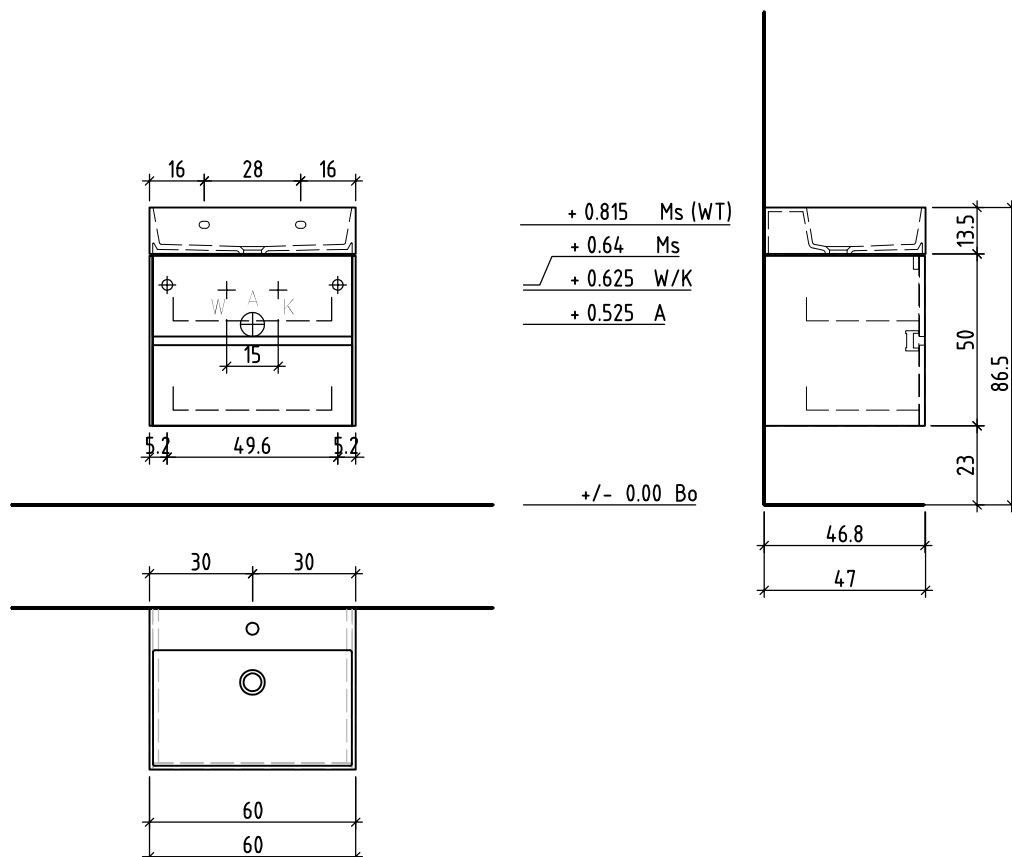

LOOSLI

www.loosli-badmöbel.ch

Sanitär:
Installateur:
Installatore:

Artikel **277588** Ausgabe
Article **277588** Edition **1-2021**
Articolo **277588** Edizione

Objekt:
Chantier:
Cantiere:

Unterbau Vanity Smart Viiva Line
Élément inférieur Vanity Smart Viiva Line
Elemento inferiore Vanity Smart Viiva Line

Auftrag:
Commande:
Ordinazione:

Copyright by: Loosli Badmöbel AG
Gewerbstrasse
CH-4954 Wyssachen BE
Tel. 062/ 957 10 40
Fax 062/ 957 10 38
www.loosli-badmöbel.ch

Farbe:
Couleur:
Colore:

Griff/Griffleiste:
Poignée/Profile de poignée:
Maniglia/Profilo di maniglia:

Bemerkungen / Remarques / Notizie

Gut zur Ausführung / Bon pour exécution / Approvare
Datum: Unterschrift:
Date: Signature:
Data: Firma:

Die Massangaben in Zentimeter und Meter verstehen sich unter Vorbehalt der Werkstoleranzen, eventuell späterer Änderungen sowie weiterer Montagemöglichkeiten. Die Haftung für Folgen fehlerhafter oder unvollständiger Massangaben ist ausgeschlossen (Art. 100 OR).

Les dimensions en centimètre et mètre s'entendent sous réserve des tolérances d'usine, d'éventuelles modifications ultérieures, de même que de nouvelles possibilités de montage. La responsabilité ne peut être engagée en cas de cotes manquantes ou erronées (CD art. 100).

Le dimensioni in centimetro e metro s'intendono fatte salve le tolleranze di fabbricazione, le eventuali modifiche successive e le ulteriori alternative di montaggio. Si declina qualsiasi responsabilità per le conseguenze legate a dimensioni errate o incomplete (art. 100 CO).