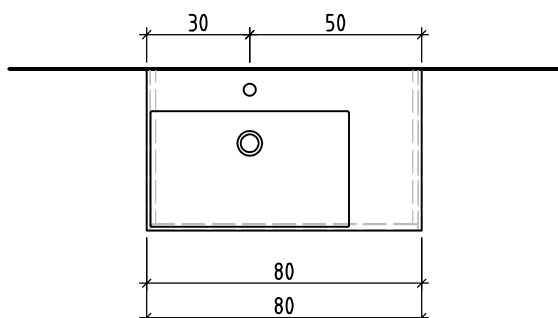

+ 0.815 Ms (WT)
+ 0.64 Ms
+ 0.625 W/K
+ 0.525 A

+/- 0.00 Bo

Bemerkungen / Remarques / Notizie

Gut zur Ausführung / Bon pour exécution / Approvare
Datum: Unterschrift:
Date: Signature:
Data: Firma:

Die Massangaben in Zentimeter und Meter verstehen sich unter Vorbehalt der Werkstoleranzen, eventuell späterer Änderungen sowie weiterer Montagemöglichkeiten. Die Haftung für Folgen fehlerhafter oder unvollständiger Massangaben ist ausgeschlossen (Art. 100 OR).

Les dimensions en centimètre et mètre s'entendent sous réserve des tolérances d'usine, d'éventuelles modifications ultérieures, de même que de nouvelles possibilités de montage. La responsabilité ne peut être engagée en cas de cotes manquantes ou erronées (CD art. 100).

Le dimensioni in centimetro e metro s'intendono fatte salve le tolleranze di fabbricazione, le eventuali modifiche successive e le ulteriori alternative di montaggio. Si declina qualsiasi responsabilità per le conseguenze legate a dimensioni errate o incomplete (art. 100 CO).