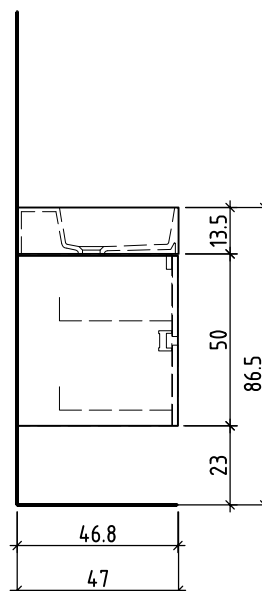

LOOSLI

www.loosli-badmöbel.ch

Sanitär:
Installateur:
Installatore:

Artikel
Article **277609**
Articolo
Ausgabe
Edition **1-2021**
Edizione

Objekt:
Chantier:
Cantiere:

Unterbau Vanity Smart Viiva Line
Élément inférieur Vanity Smart Viiva Line
Elemento inferiore Vanity Smart Viiva Line

+ 0.815 Ms (WT)
+ 0.64 Ms
+ 0.625 W/K
+ 0.525 A

+/- 0.00 Bo

Bemerkungen / Remarques / Notizie

Gut zur Ausführung / Bon pour exécution / Approvare
Datum: Unterschrift:
Date: Signature:
Data: Firma:

Die Massangaben in Zentimeter und Meter verstehen sich unter Vorbehalt der Werkstoleranzen, eventuell späterer Änderungen sowie weiterer Montagemöglichkeiten. Die Haftung für Folgen fehlerhafter oder unvollständiger Massangaben ist ausgeschlossen (Art. 100 OR).

Les dimensions en centimètre et mètre s'entendent sous réserve des tolérances d'usine, d'éventuelles modifications ultérieures, de même que de nouvelles possibilités de montage. La responsabilité ne peut être engagée en cas de cotes manquantes ou erronées (CD art. 100).

Le dimensioni in centimetro e metro s'intendono fatte salve le tolleranze di fabbricazione, le eventuali modifiche successive e le ulteriori alternative di montaggio. Si declina qualsiasi responsabilità per le conseguenze legate a dimensioni errate o incomplete (art. 100 CO).