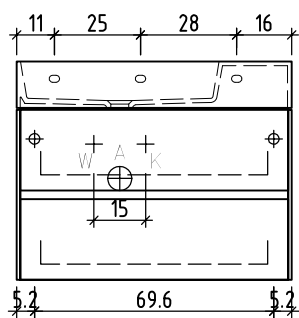

LOOSLI

www.loosli-badmöbel.ch

Sanitär:
Installateur:
Installatore:

Artikel
Article **277609**
Articolo
Ausgabe
Edition **1-2021**
Edizione

Objekt:
Chantier:
Cantiere:

Unterbau Vanity Smart Viiva Line
Élément inférieur Vanity Smart Viiva Line
Elemento inferiore Vanity Smart Viiva Line

+ 0.815 Ms (WT)
+ 0.64 Ms
+ 0.625 W/K
+ 0.525 A

+/- 0.00 Bo

Bemerkungen / Remarques / Notizie

Gut zur Ausführung / Bon pour exécution / Approvare
Datum: Unterschrift:
Date: Signature:
Data: Firma:

Die Massangaben in Zentimeter und Meter verstehen sich unter Vorbehalt der Werkstoleranzen, eventuell späterer Änderungen sowie weiterer Montagemöglichkeiten. Die Haftung für Folgen fehlerhafter oder unvollständiger Massangaben ist ausgeschlossen (Art. 100 OR).

Les dimensions en centimètre et mètre s'entendent sous réserve des tolérances d'usine, d'éventuelles modifications ultérieures, de même que de nouvelles possibilités de montage. La responsabilité ne peut être engagée en cas de cotes manquantes ou erronées (CD art. 100).

Le dimensioni in centimetro e metro s'intendono fatte salve le tolleranze di fabbricazione, le eventuali modifiche successive e le ulteriori alternative di montaggio. Si declina qualsiasi responsabilità per le conseguenze legate a dimensioni errate o incomplete (art. 100 CO).