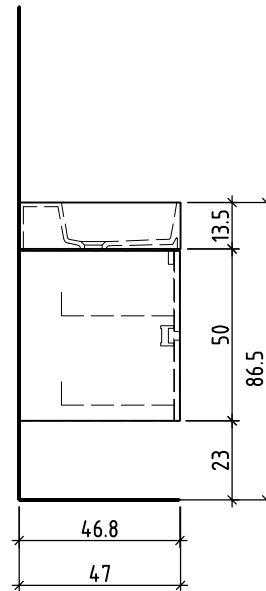

+ 0.815 Ms (WT)
+ 0.64 Ms
+ 0.625 W/K
+ 0.525 A

+/- 0.00 Bo