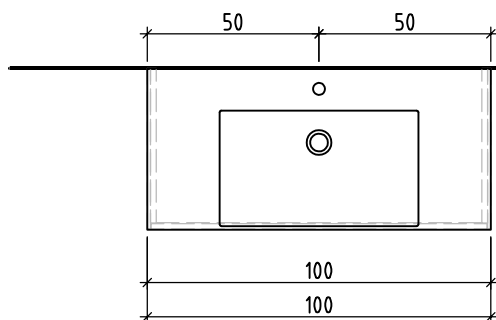

+ 0.815 Ms (WT)
+ 0.64 Ms
+ 0.625 W/K
+ 0.525 A

+/- 0.00 Bo

Bemerkungen / Remarques / Notizie

Gut zur Ausführung / Bon pour exécution / Approvare
Datum: Unterschrift:
Date: Signature:
Data: Firma:

Die Massangaben in Zentimeter und Meter verstehen sich unter Vorbehalt der Werkstoleranzen, eventuell späterer Änderungen sowie weiterer Montagemöglichkeiten. Die Haftung für Folgen fehlerhafter oder unvollständiger Massangaben ist ausgeschlossen (Art. 100 OR).

Les dimensions en centimètre et mètre s'entendent sous réserve des tolérances d'usine, d'éventuelles modifications ultérieures, de même que de nouvelles possibilités de montage. La responsabilité ne peut être engagée en cas de cotes manquantes ou erronées (CD art. 100).

Le dimensioni in centimetro e metro s'intendono fatte salve le tolleranze di fabbricazione, le eventuali modifiche successive e le ulteriori alternative di montaggio. Si declina qualsiasi responsabilità per le conseguenze legate a dimensioni errate o incomplete (art. 100 CO).