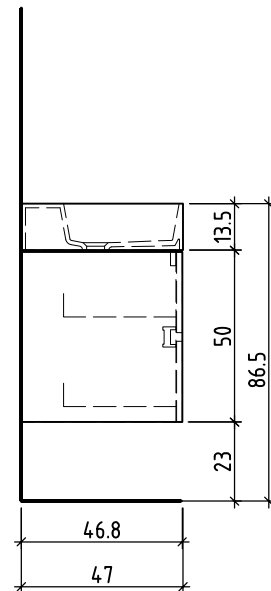

LOOSLI

www.loosli-badmöbel.ch

Sanitär:
Installateur:
Installatore:

Artikel
Article **277654**
Articolo
Ausgabe
Edition **1-2021**
Edizione

Objekt:
Chantier:
Cantiere:

Unterbau Vanity Smart Viiva Line
Élément inférieur Vanity Smart Viiva Line
Elemento inferiore Vanity Smart Viiva Line

+ 0.815 Ms (WT)
+ 0.64 Ms
+ 0.625 W/K
+ 0.525 A

+/- 0.00 Bo

Bemerkungen / Remarques / Notizie

Gut zur Ausführung / Bon pour exécution / Approvare
Datum: Unterschrift:
Date: Signature:
Data: Firma:

Die Massangaben in Zentimeter und Meter verstehen sich unter Vorbehalt der Werkstoleranzen, eventuell späterer Änderungen sowie weiterer Montagemöglichkeiten. Die Haftung für Folgen fehlerhafter oder unvollständiger Massangaben ist ausgeschlossen (Art. 100 OR).

Les dimensions en centimètre et mètre s'entendent sous réserve des tolérances d'usine, d'éventuelles modifications ultérieures, de même que de nouvelles possibilités de montage. La responsabilité ne peut être engagée en cas de cotes manquantes ou erronées (CD art. 100).

Le dimensioni in centimetro e metro s'intendono fatte salve le tolleranze di fabbricazione, le eventuali modifiche successive e le ulteriori alternative di montaggio. Si declina qualsiasi responsabilità per le conseguenze legate a dimensioni errate o incomplete (art. 100 CO).