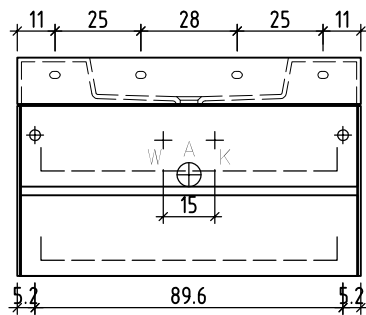

+ 0.815 Ms (WT)
+ 0.64 Ms
+ 0.625 W/K
+ 0.525 A

+/- 0.00 Bo

Bemerkungen / Remarques / Notizie

Gut zur Ausführung / Bon pour exécution / Approvare
Datum: Unterschrift:
Date: Signature:
Data: Firma:

Die Massangaben in Zentimeter und Meter verstehen sich unter Vorbehalt der Werkstoleranzen, eventuell späterer Änderungen sowie weiterer Montagemöglichkeiten. Die Haftung für Folgen fehlerhafter oder unvollständiger Massangaben ist ausgeschlossen (Art. 100 OR).

Les dimensions en centimètre et mètre s'entendent sous réserve des tolérances d'usine, d'éventuelles modifications ultérieures, de même que de nouvelles possibilités de montage. La responsabilité ne peut être engagée en cas de cotes manquantes ou erronées (CD art. 100).

Le dimensioni in centimetro e metro s'intendono fatte salve le tolleranze di fabbricazione, le eventuali modifiche successive e le ulteriori alternative di montaggio. Si declina qualsiasi responsabilità per le conseguenze legate a dimensioni errate o incomplete (art. 100 CO).