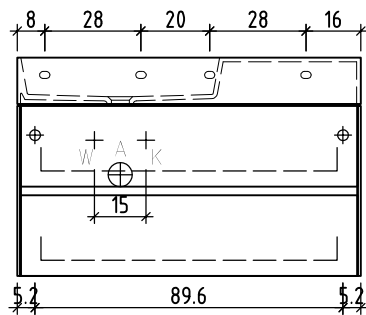

LOOSLI

www.loosli-badmöbel.ch

Artikel 277655 Ausgabe 1-2021
Article Article Edition
Articolo Articolo Edizione

Objekt: Unterbau Vanity Smart Viiva Line
Chantier: Élément inférieur Vanity Smart Viiva Line
Cantiere: Elemento inferiore Vanity Smart Viiva Line

+ 0.815 Ms (WT)
+ 0.64 Ms
+ 0.625 W/K
+ 0.525 A

+/- 0.00 Bo

Bemerkungen / Remarques / Notizie

Gut zur Ausführung / Bon pour exécution / Approvare
Datum: Unterschrift:
Date: Signature:
Data: Firma:

Die Massangaben in Zentimeter und Meter verstehen sich unter Vorbehalt der Werkstoleranzen, eventuell späterer Änderungen sowie weiterer Montagemöglichkeiten. Die Haftung für Folgen fehlerhafter oder unvollständiger Massangaben ist ausgeschlossen (Art. 100 OR).

Les dimensions en centimètre et mètre s'entendent sous réserve des tolérances d'usine, d'éventuelles modifications ultérieures, de même que de nouvelles possibilités de montage. La responsabilité ne peut être engagée en cas de cotes manquantes ou erronées (CD art. 100).

Le dimensioni in centimetro e metro s'intendono fatte salve le tolleranze di fabbricazione, le eventuali modifiche successive e le ulteriori alternative di montaggio. Si declina qualsiasi responsabilità per le conseguenze legate a dimensioni errate o incomplete (art. 100 CO).