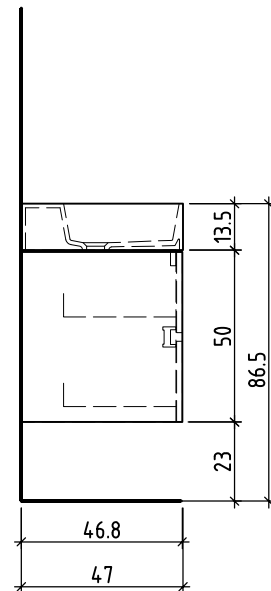

+ 0.815 Ms (WT)
+ 0.64 Ms
+ 0.625 W/K
+ 0.525 A

+/- 0.00 Bo