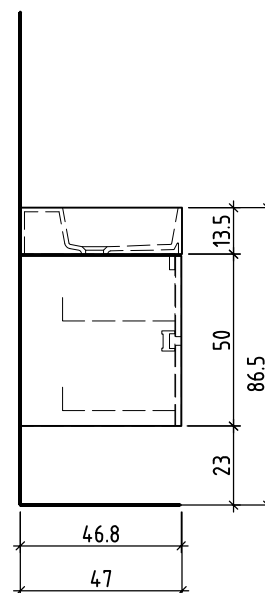

+ 0.815 Ms (WT)
+ 0.64 Ms
+ 0.625 W/K
+ 0.525 A

+/- 0.00 Bo