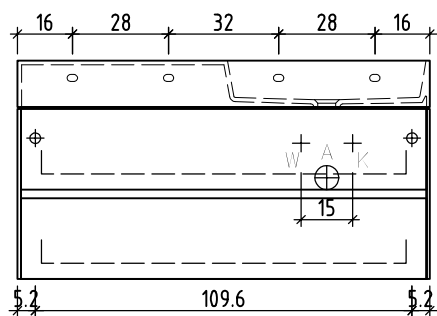

LOOSLI

www.loosli-badmöbel.ch

Sanitär:
Installateur:
Installatore:

Artikel
Article **277666**
Articolo
Ausgabe
Edition **1-2021**
Edizione

Objekt:
Chantier:
Cantiere:

Unterbau Vanity Smart Viiva Line
Élément inférieur Vanity Smart Viiva Line
Elemento inferiore Vanity Smart Viiva Line

+ 0.815 Ms (WT)
+ 0.64 Ms
+ 0.625 W/K
+ 0.525 A

+/- 0.00 Bo

Bemerkungen / Remarques / Notizie

Gut zur Ausführung / Bon pour exécution / Approvare
Datum:
Date:
Data:
Unterschrift:
Signature:
Firma:

Die Massangaben in Zentimeter und Meter verstehen sich unter Vorbehalt der Werkstoleranzen, eventuell späterer Änderungen sowie weiterer Montagemöglichkeiten. Die Haftung für Folgen fehlerhafter oder unvollständiger Massangaben ist ausgeschlossen (Art. 100 OR).

Les dimensions en centimètre et mètre s'entendent sous réserve des tolérances d'usine, d'éventuelles modifications ultérieures, de même que de nouvelles possibilités de montage. La responsabilité ne peut être engagée en cas de cotes manquantes ou erronées (CD art. 100).

Le dimensioni in centimetro e metro s'intendono fatte salve le tolleranze di fabbricazione, le eventuali modifiche successive e le ulteriori alternative di montaggio. Si declina qualsiasi responsabilità per le conseguenze legate a dimensioni errate o incomplete (art. 100 CO).