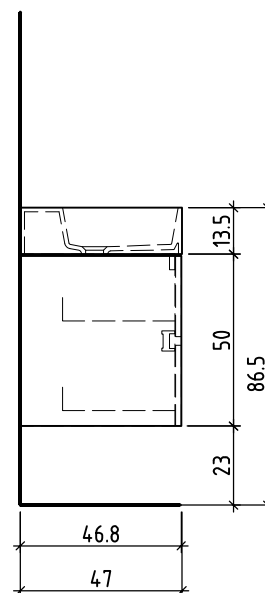

Auftrag:
Commande:
Ordinazione:

Copyright by: Loosli Badmöbel AG
Gewerbstrasse
CH-4954 Wyssachen BE
Tel. 062/ 957 10 40
Fax 062/ 957 10 38
www.loosli-badmöbel.ch

Farbe:
Couleur:
Colore:

Griff/Griffleiste:
Poignée/Profile de poignée:
Maniglia/Profilo di maniglia:

+ 0.815 Ms (WT)
+ 0.64 Ms
+ 0.625 W/K
+ 0.525 A

+/- 0.00 Bo

Bemerkungen / Remarques / Notizie

Gut zur Ausführung / Bon pour exécution / Approvare
Datum:
Date:
Data:
Unterschrift:
Signature:
Firma:

Die Massangaben in Zentimeter und Meter verstehen sich unter Vorbehalt der Werkstoleranzen, eventuell späterer Änderungen sowie weiterer Montagemöglichkeiten. Die Haftung für Folgen fehlerhafter oder unvollständiger Massangaben ist ausgeschlossen (Art. 100 OR).

Les dimensions en centimètre et mètre s'entendent sous réserve des tolérances d'usine, d'éventuelles modifications ultérieures, de même que de nouvelles possibilités de montage. La responsabilité ne peut être engagée en cas de cotes manquantes ou erronées (CD art. 100).

Le dimensioni in centimetro e metro s'intendono fatte salve le tolleranze di fabbricazione, le eventuali modifiche successive e le ulteriori alternative di montaggio. Si declina qualsiasi responsabilità per le conseguenze legate a dimensioni errate o incomplete (art. 100 CO).