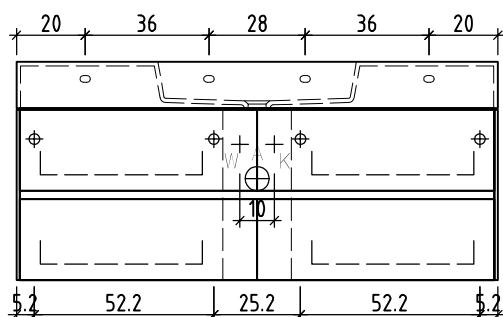

LOOSLI

www.loosli-badmöbel.ch

Artikel 277667 Ausgabe 1-2021
Article Edition
Articolo Edizione

Objekt: Unterbau Vanity Smart Viiva Line
Chantier: Élément inférieur Vanity Smart Viiva Line
Cantiere: Elemento inferiore Vanity Smart Viiva Line

+ 0.815 Ms (WT)
+ 0.64 Ms
+ 0.625 W/K
+ 0.525 A

+/- 0.00 Bo

Bemerkungen / Remarques / Notizie

Gut zur Ausführung / Bon pour exécution / Approvare

Datum: Unterschrift:
Date: Signature:
Data: Firma:

Die Massangaben in Zentimeter und Meter verstehen sich unter Vorbehalt der Werkstoleranzen, eventuell späterer Änderungen sowie weiterer Montagemöglichkeiten. Die Haftung für Folgen fehlerhafter oder unvollständiger Massangaben ist ausgeschlossen (Art. 100 OR).

Les dimensions en centimètre et mètre s'entendent sous réserve des tolérances d'usine, d'éventuelles modifications ultérieures, de même que de nouvelles possibilités de montage. La responsabilité ne peut être engagée en cas de cotes manquantes ou erronées (CD art. 100).

Le dimensioni in centimetro e metro s'intendono fatte salve le tolleranze di fabbricazione, le eventuali modifiche successive e le ulteriori alternative di montaggio. Si declina qualsiasi responsabilità per le conseguenze legate a dimensioni errate o incomplete (art. 100 CO).