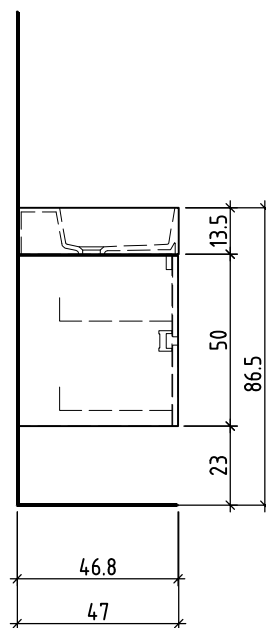

LOOSLI

www.loosli-badmöbel.ch

Artikel 277667 Ausgabe 1-2021
Article Edition
Articolo Edizione

Objekt: Unterbau Vanity Smart Viiva Line
Chantier: Élément inférieur Vanity Smart Viiva Line
Cantiere: Elemento inferiore Vanity Smart Viiva Line

Auftrag: Copyright by: Loosli Badmöbel AG Tel. 062/ 957 10 40
Comande: Gewerbstrasse Fax 062/ 957 10 38
Ordinazione: CH-4954 Wyssachen BE www.loosli-badmöbel.ch

Farbe: Griff/Griffleiste:
Couleur: Poignée/Profile de poignée:
Colore: Maniglia/Profilo di maniglia:

+ 0.815 Ms (WT)
+ 0.64 Ms
+ 0.625 W/K
+ 0.525 A

+/- 0.00 Bo

Bemerkungen / Remarques / Notizie

Gut zur Ausführung / Bon pour exécution / Approvare

Datum: Unterschrift:
Date: Signature:
Data: Firma:

Die Massangaben in Zentimeter und Meter verstehen sich unter Vorbehalt der Werkstoleranzen, eventuell späterer Änderungen sowie weiterer Montagemöglichkeiten. Die Haftung für Folgen fehlerhafter oder unvollständiger Massangaben ist ausgeschlossen (Art. 100 OR).

Les dimensions en centimètre et mètre s'entendent sous réserve des tolérances d'usine, d'éventuelles modifications ultérieures, de même que de nouvelles possibilités de montage. La responsabilité ne peut être engagée en cas de cotes manquantes ou erronées (CD art. 100).