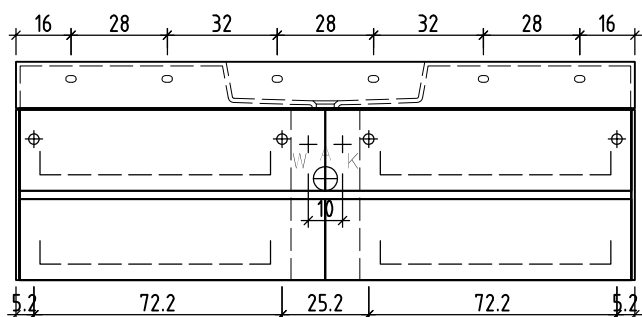

Tel. 062/ 957 10 40
Fax 062/ 957 10 38
www.loosli-badmöbel.ch

Farbe:
Couleur:
Colore:

Griff/Griffleiste:
Poignée/Profile de poignée:
Maniglia/Profilo di maniglia:

+ 0.815 Ms (WT)
+ 0.64 Ms
+ 0.625 W/K
+ 0.525 A

Les dimensions en centimètre et mètre s'entendent sous réserve des tolérances d'usine, d'éventuelles modifications ultérieures, de même que de nouvelles possibilités de montage. La responsabilité ne peut être engagée en cas de cotes manquantes ou erronées (CD art. 100).

Le dimensioni in centimetro e metro s'intendono fatte salve le tolleranze di fabbricazione, le eventuali modifiche successive e le ulteriori alternative di montaggio. Si declina qualsiasi responsabilità per le conseguenze legate a dimensioni errate o incomplete (art. 100 CO).