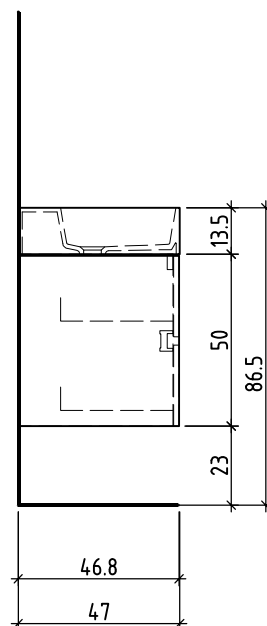

+ 0.815 Ms (WT)
+ 0.64 Ms
+ 0.625 W/K
+ 0.525 A

+/- 0.00 Bo