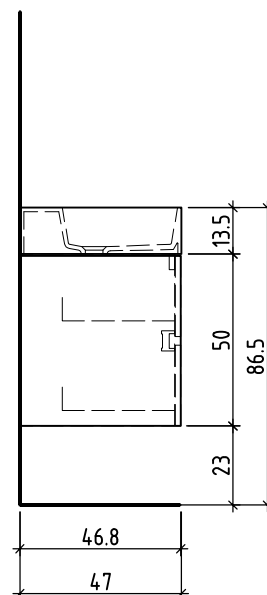

+ 0.815 Ms (WT)
+ 0.64 Ms
+ 0.625 W/K
+ 0.525 A

+/- 0.00 Bo