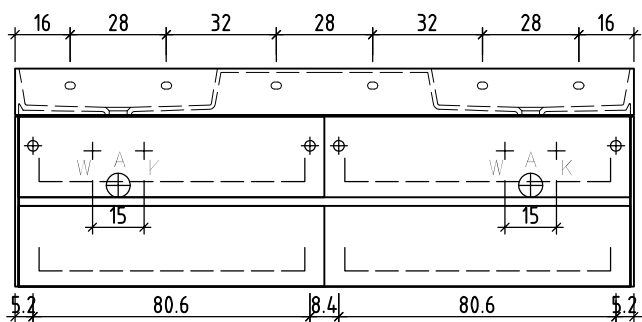

LOOSLI

www.loosli-badmöbel.ch

Sanitär:
Installateur:
Installatore:

Artikel
Article **277671**
Articolo
Ausgabe
Edition **1-2021**
Edizione

Objekt:
Chantier:
Cantiere:

Unterbau Vanity Smart Viiva Line
Élément inférieur Vanity Smart Viiva Line
Elemento inferiore Vanity Smart Viiva Line

Auftrag:
Commande:
Ordinazione:

Copyright by: Loosli Badmöbel AG
Gewerbstrasse
CH-4954 Wyssachen BE
Tel. 062/ 957 10 40
Fax 062/ 957 10 38
www.loosli-badmöbel.ch

Farbe:
Couleur:
Colore:

Griff/Griffleiste:
Poignée/Profile de poignée:
Maniglia/Profilo di maniglia: