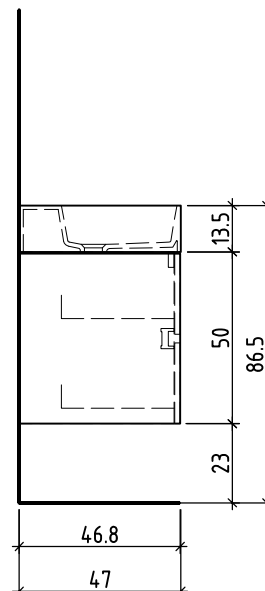

+ 0.815 Ms (WT)
+ 0.64 Ms
+ 0.625 W/K
+ 0.525 A

+/- 0.00 Bo