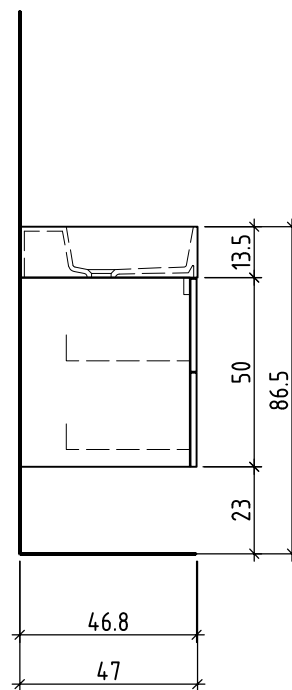

Farbe:  
Couleur:  
Colore:

Griff/Griffleiste:  
Poignée/Profile de poignée:  
Maniglia/Profilo di maniglia:

+ 0.815 Ms (WT)  
+ 0.64 Ms  
+ 0.625 W/K  
+ 0.525 A

+/- 0.00 Bo

Bemerkungen / Remarques / Notizie

Les dimensions en centimètre et mètre s'entendent sous réserve des tolérances d'usine, d'éventuelles modifications ultérieures, de même que de nouvelles possibilités de montage. La responsabilité ne peut être engagée en cas de cotes manquantes ou erronées (CD art. 100).

Le dimensioni in centimetro e metro s'intendono fatte salve le tolleranze di fabbricazione, le eventuali modifiche successive e le ulteriori alternative di montaggio. Si declina qualsiasi responsabilità per le conseguenze legate a dimensioni errate o incomplete (art. 100 CO).