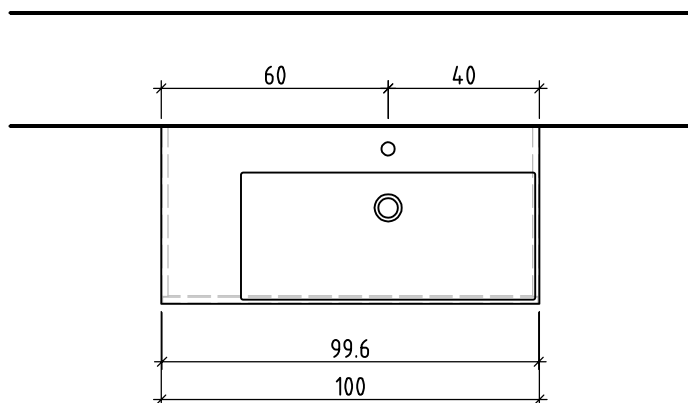

Farbe:  
Couleur:  
Colore:

Griff/Griffleiste:  
Poignée/Profile de poignée:  
Maniglia/Profilo di maniglia:

+ 0.815 Ms (WT)  
+ 0.64 Ms  
+ 0.625 W/K  
+ 0.525 A

+/- 0.00 Bo

Bemerkungen / Remarques / Notizie

Les dimensions en centimètre et mètre s'entendent sous réserve des tolérances d'usine, d'éventuelles modifications ultérieures, de même que de nouvelles possibilités de montage. La responsabilité ne peut être engagée en cas de cotes manquantes ou erronées (CD art. 100).

Le dimensioni in centimetro e metro s'intendono fatte salve le tolleranze di fabbricazione, le eventuali modifiche successive e le ulteriori alternative di montaggio. Si declina qualsiasi responsabilità per le conseguenze legate a dimensioni errate o incomplete (art. 100 CO).