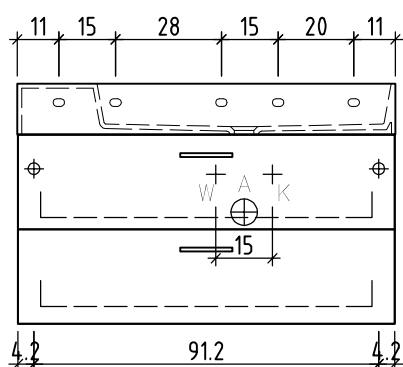

Farbe:  
Couleur:  
Colore:

Griff/Griffleiste:  
Poignée/Profile de poignée:  
Maniglia/Profilo di maniglia:

+ 0.815 Ms (WT)  
+ 0.64 Ms  
+ 0.625 W/K  
+ 0.525 A

+/- 0.00 Bo

Bemerkungen / Remarques / Notizie

Les dimensions en centimètre et mètre s'entendent sous réserve des tolérances d'usine, d'éventuelles modifications ultérieures, de même que de nouvelles possibilités de montage. La responsabilité ne peut être engagée en cas de cotes manquantes ou erronées (CD art. 100).

Le dimensioni in centimetro e metro s'intendono fatte salve le tolleranze di fabbricazione, le eventuali modifiche successive e le ulteriori alternative di montaggio. Si declina qualsiasi responsabilità per le conseguenze legate a dimensioni errate o incomplete (art. 100 CO).