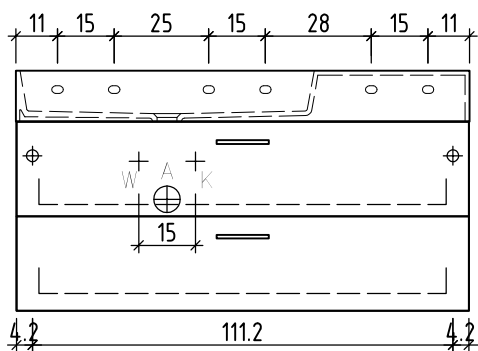

LOOSLI

www.loosli-badmöbel.ch

Sanitär:
Installateur:
Installatore:

Artikel
Article **277676**
Articolo
Ausgabe
Edition **1-2021**
Edizione

Objekt:
Chantier:
Cantiere:

Unterbau Vanity Smart
Élément inférieur Vanity Smart
Elemento inferiore Vanity Smart

Auftrag:
Commande:
Ordinazione:

Copyright by: Loosli Badmöbel AG
Gewerbstrasse
CH-4954 Wyssachen BE
Tel. 062/ 957 10 40
Fax 062/ 957 10 38
www.loosli-badmöbel.ch

Farbe:
Couleur:
Colore:

Griff/Griffleiste:
Poignée/Profile de poignée:
Maniglia/Profilo di maniglia:

+ 0.815 Ms (WT)
+ 0.64 Ms
+ 0.625 W/K
+ 0.525 A

+/- 0.00 Bo