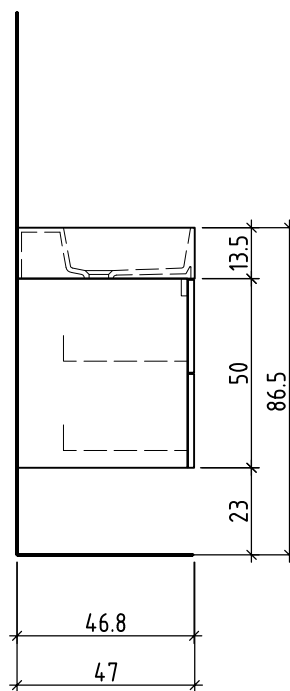

Bemerkungen / Remarques / Notizie

Gut zur Ausführung / Bon pour exécution / Approvare

Datum:

Unterschrift:

Date:

Signature:

Data:

Firma:

Die Massangaben in Zentimeter und Meter verstehen sich unter Vorbehalt der Werkstoleranzen, eventuell späterer Änderungen sowie weiterer Montagemöglichkeiten. Die Haftung für Folgen fehlerhafter oder unvollständiger Massangaben ist ausgeschlossen (Art. 100 OR).

Les dimensions en centimètre et mètre s'entendent sous réserve des tolérances d'usine, d'éventuelles modifications ultérieures, de même que de nouvelles possibilités de montage. La responsabilité ne peut être engagée en cas de cotes manquantes ou erronées (CD art. 100).

Le dimensioni in centimetro e metro s'intendono fatte salve le tolleranze di fabbricazione, le eventuali modifiche successive e le ulteriori alternative di montaggio. Si declina qualsiasi responsabilità per le conseguenze legate a dimensioni errate o incomplete (art. 100 CO).