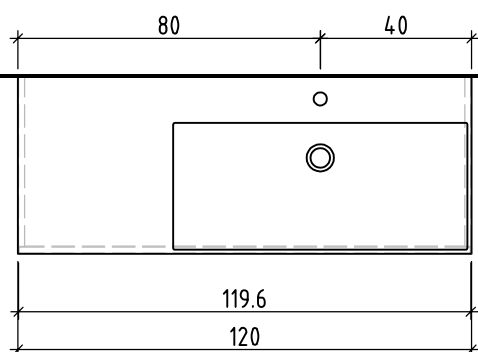

Farbe:
Couleur:
Colore:

Griff/Griffleiste:
Poignée/Profile de poignée:
Maniglia/Profilo di maniglia:

+ 0.815 Ms (WT)
+ 0.64 Ms
+ 0.625 W/K
+ 0.525 A

+/- 0.00 Bo

Bemerkungen / Remarques / Notizie

Gut zur Ausführung / Bon pour exécution / Approvare

Les dimensions en centimètre et mètre s'entendent sous réserve des tolérances d'usine, d'éventuelles modifications ultérieures, de même que de nouvelles possibilités de montage. La responsabilité ne peut être engagée en cas de cotes manquantes ou erronées (CD art. 100).

Le dimensioni in centimetro e metro s'intendono fatte salve le tolleranze di fabbricazione, le eventuali modifiche successive e le ulteriori alternative di montaggio. Si declina qualsiasi responsabilità per le conseguenze legate a dimensioni errate o incomplete (art. 100 CO).