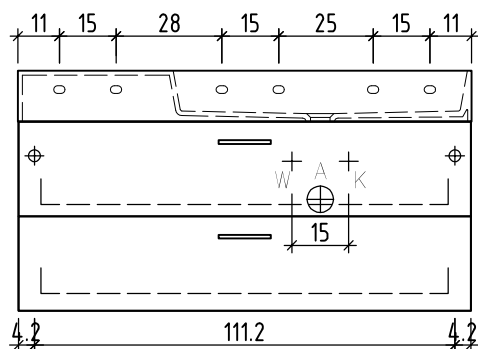

Farbe:
Couleur:
Colore:

Griff/Griffleiste:
Poignée/Profile de poignée:
Maniglia/Profilo di maniglia:

+ 0.815 Ms (WT)
+ 0.64 Ms
+ 0.625 W/K
+ 0.525 A

+/- 0.00 Bo

Bemerkungen / Remarques / Notizie

Gut zur Ausführung / Bon pour exécution / Approvare

Les dimensions en centimètre et mètre s'entendent sous réserve des tolérances d'usine, d'éventuelles modifications ultérieures, de même que de nouvelles possibilités de montage. La responsabilité ne peut être engagée en cas de cotes manquantes ou erronées (CD art. 100).

Le dimensioni in centimetro e metro s'intendono fatte salve le tolleranze di fabbricazione, le eventuali modifiche successive e le ulteriori alternative di montaggio. Si declina qualsiasi responsabilità per le conseguenze legate a dimensioni errate o incomplete (art. 100 CO).