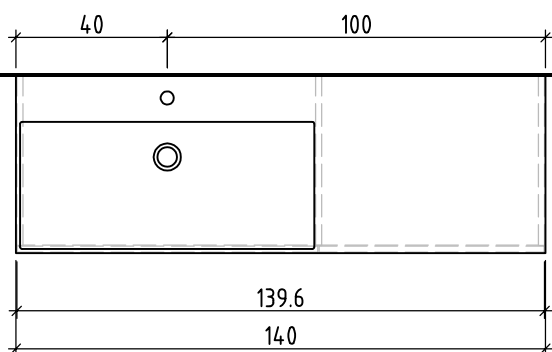

Farbe:
Couleur:
Colore:

Griff/Griffleiste:
Poignée/Profile de poignée:
Maniglia/Profilo di maniglia:

+ 0.815 Ms (WT)
+ 0.64 Ms
+ 0.625 W/K
+ 0.525 A

+/- 0.00 Bo

Bemerkungen / Remarques / Notizie

Gut zur Ausführung / Bon pour exécution / Approvare

Les dimensions en centimètre et mètre s'entendent sous réserve des tolérances d'usine, d'éventuelles modifications ultérieures, de même que de nouvelles possibilités de montage. La responsabilité ne peut être engagée en cas de cotes manquantes ou erronées (CD art. 100).

Le dimensioni in centimetro e metro s'intendono fatte salve le tolleranze di fabbricazione, le eventuali modifiche successive e le ulteriori alternative di montaggio. Si declina qualsiasi responsabilità per le conseguenze legate a dimensioni errate o incomplete (art. 100 CO).