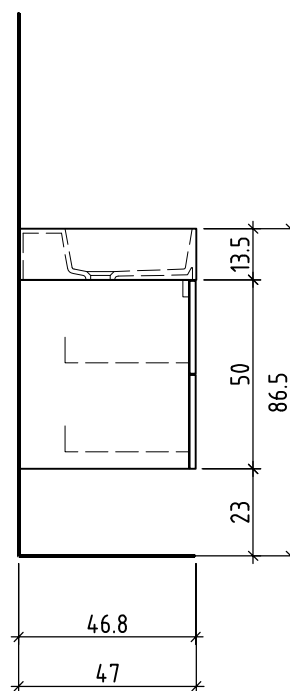

Unterbau Vanity Smart
Élément inférieur Vanity Smart
Elemento inferiore Vanity Smart

Auftrag:
Commande:
Ordinazione:

Copyright by: Loosli Badmöbel AG
Gewerbstrasse
CH-4954 Wyssachen BE

Tel. 062/ 957 10 40
Fax 062/ 957 10 38
www.loosli-badmöbel.ch

Farbe:
Couleur:
Colore:

Griff/Griffleiste:
Poignée/Profile de poignée:
Maniglia/Profilo di maniglia:

+ 0.815 Ms (WT)
+ 0.64 Ms
+ 0.625 W/K
+ 0.525 A

+/- 0.00 Bo

Bemerkungen / Remarques / Notizie

Gut zur Ausführung / Bon pour exécution / Approvare

Les dimensions en centimètre et mètre s'entendent sous réserve des tolérances d'usine, d'éventuelles modifications ultérieures, de même que de nouvelles possibilités de montage. La responsabilité ne peut être engagée en cas de cotes manquantes ou erronées (CD art. 100).

Le dimensioni in centimetro e metro s'intendono fatte salve le tolleranze di fabbricazione, le eventuali modifiche successive e le ulteriori alternative di montaggio. Si declina qualsiasi responsabilità per le conseguenze legate a dimensioni errate o incomplete (art. 100 CO).