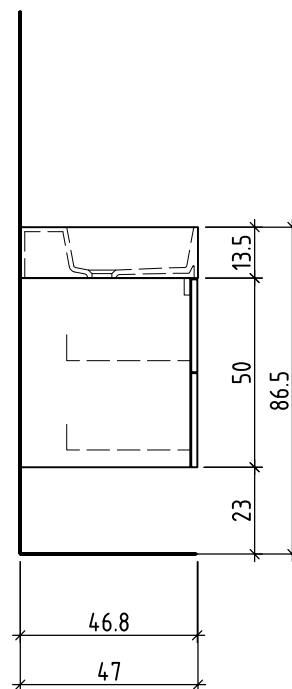

Bemerkungen / Remarques / Notizie

Gut zur Ausführung / Bon pour exécution / Approvare

Datum:
Date:
Data:

Unterschrift:
Signature:
Firma:

Die Massangaben in Zentimeter und Meter verstehen sich unter Vorbehalt der Werkstoleranzen, eventuell späterer Änderungen sowie weiterer Montagemöglichkeiten. Die Haftung für Folgen fehlerhafter oder unvollständiger Massangaben ist ausgeschlossen (Art. 100 OR).

Les dimensions en centimètre et mètre s'entendent sous réserve des tolérances d'usine, d'éventuelles modifications ultérieures, de même que de nouvelles possibilités de montage. La responsabilité ne peut être engagée en cas de cotes manquantes ou erronées (CD art. 100).

Le dimensioni in centimetro e metro s'intendono fatte salve le tolleranze di fabbricazione, le eventuali modifiche successive e le ulteriori alternative di montaggio. Si declina qualsiasi responsabilità per le conseguenze legate a dimensioni errate o incomplete (art. 100 CO).