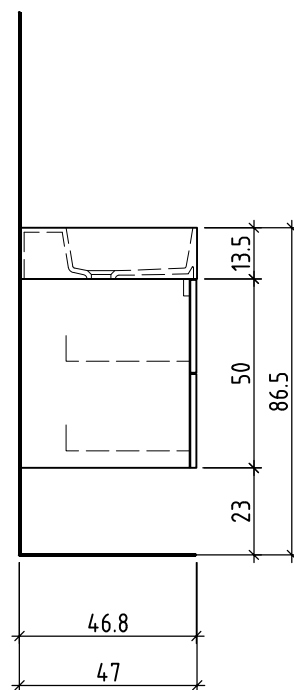

Farbe:
Couleur:
Colore:

Griff/Griffleiste:
Poignée/Profile de poignée:
Maniglia/Profilo di maniglia:

+ 0.815 Ms (WT)
+ 0.64 Ms
+ 0.625 W/K
+ 0.525 A

+/- 0.00 Bo

Bemerkungen / Remarques / Notizie

Gut zur Ausführung / Bon pour exécution / Approvare

Les dimensions en centimètre et mètre s'entendent sous réserve des tolérances d'usine, d'éventuelles modifications ultérieures, de même que de nouvelles possibilités de montage. La responsabilité ne peut être engagée en cas de cotes manquantes ou erronées (CD art. 100).

Le dimensioni in centimetro e metro s'intendono fatte salve le tolleranze di fabbricazione, le eventuali modifiche successive e le ulteriori alternative di montaggio. Si declina qualsiasi responsabilità per le conseguenze legate a dimensioni errate o incomplete (art. 100 CO).