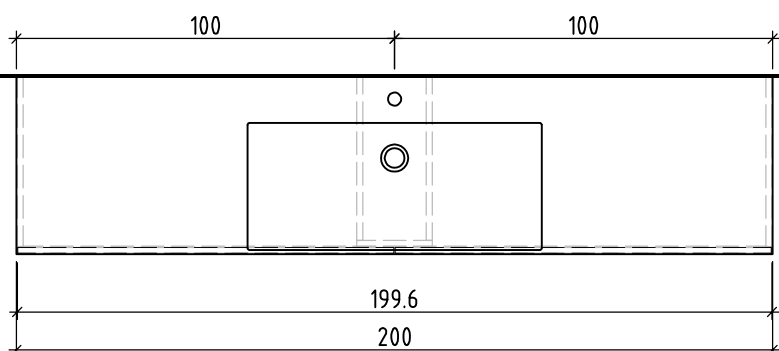

Farbe:
Couleur:
Colore:

Griff/Griffleiste:
Poignée/Profile de poignée:
Maniglia/Profilo di maniglia:

+ 0.815 Ms (WT)
+ 0.64 Ms
+ 0.625 W/K
+ 0.525 A

+/- 0.00 Bo

Bemerkungen / Remarques / Notizie

Gut zur Ausführung / Bon pour exécution / Approvare

Les dimensions en centimètre et mètre s'entendent sous réserve des tolérances d'usine, d'éventuelles modifications ultérieures, de même que de nouvelles possibilités de montage. La responsabilité ne peut être engagée en cas de cotes manquantes ou erronées (CD art. 100).

Le dimensioni in centimetro e metro s'intendono fatte salve le tolleranze di fabbricazione, le eventuali modifiche successive e le ulteriori alternative di montaggio. Si declina qualsiasi responsabilità per le conseguenze legate a dimensioni errate o incomplete (art. 100 CO).