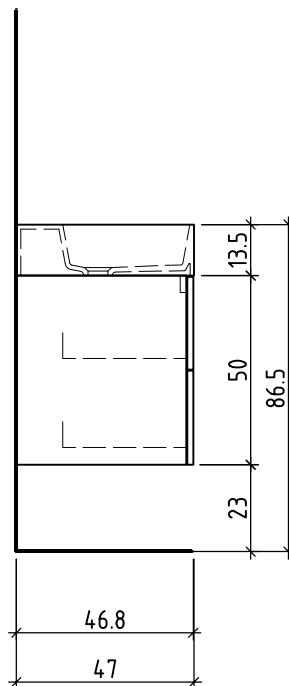

Bemerkungen / Remarques / Notizie

Gut zur Ausführung / Bon pour exécution / Approvare

Datum:

Unterschrift:

Date:

Signature:

Data:

Firma:

Die Massangaben in Zentimeter und Meter verstehen sich unter Vorbehalt der Werkstoleranzen, eventuell späterer Änderungen sowie weiterer Montagemöglichkeiten. Die Haftung für Folgen fehlerhafter oder unvollständiger Massangaben ist ausgeschlossen (Art. 100 OR).

Les dimensions en centimètre et mètre s'entendent sous réserve des tolérances d'usine, d'éventuelles modifications ultérieures, de même que de nouvelles possibilités de montage. La responsabilité ne peut être engagée en cas de cotes manquantes ou erronées (CD art. 100).

Le dimensioni in centimetro e metro s'intendono fatte salve le tolleranze di fabbricazione, le eventuali modifiche successive e le ulteriori alternative di montaggio. Si declina qualsiasi responsabilità per le conseguenze legate a dimensioni errate o incomplete (art. 100 CO).