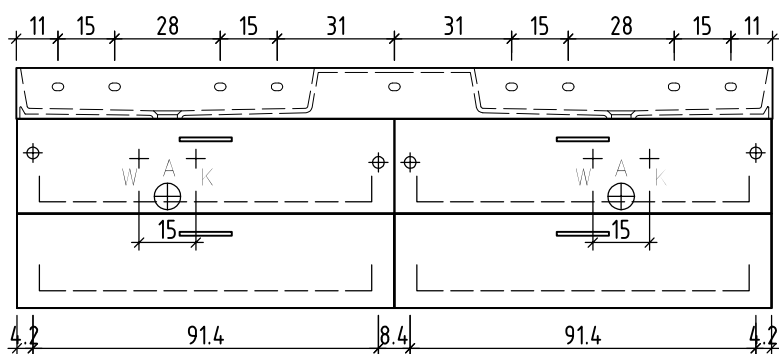

Farbe:
Couleur:
Colore:

Griff/Griffleiste:
Poignée/Profile de poignée:
Maniglia/Profilo di maniglia:

+ 0.815 Ms (WT)
+ 0.64 Ms
+ 0.625 W/K
+ 0.525 A

+/- 0.00 Bo

Bemerkungen / Remarques / Notizie

Gut zur Ausführung / Bon pour exécution / Approvare

Les dimensions en centimètre et mètre s'entendent sous réserve des tolérances d'usine, d'éventuelles modifications ultérieures, de même que de nouvelles possibilités de montage. La responsabilité ne peut être engagée en cas de cotes manquantes ou erronées (CD art. 100).

Le dimensioni in centimetro e metro s'intendono fatte salve le tolleranze di fabbricazione, le eventuali modifiche successive e le ulteriori alternative di montaggio. Si declina qualsiasi responsabilità per le conseguenze legate a dimensioni errate o incomplete (art. 100 CO).