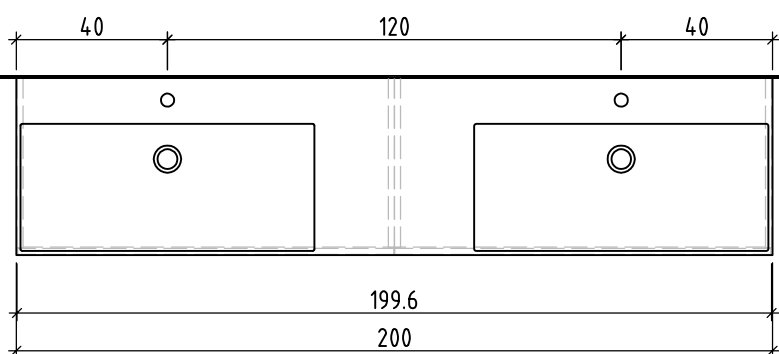

Farbe:
Couleur:
Colore:

Griff/Griffleiste:
Poignée/Profile de poignée:
Maniglia/Profilo di maniglia:

+ 0.815 Ms (WT)
+ 0.64 Ms
+ 0.625 W/K
+ 0.525 A

+/- 0.00 Bo

Bemerkungen / Remarques / Notizie

Gut zur Ausführung / Bon pour exécution / Approvare

Les dimensions en centimètre et mètre s'entendent sous réserve des tolérances d'usine, d'éventuelles modifications ultérieures, de même que de nouvelles possibilités de montage. La responsabilité ne peut être engagée en cas de cotes manquantes ou erronées (CD art. 100).

Le dimensioni in centimetro e metro s'intendono fatte salve le tolleranze di fabbricazione, le eventuali modifiche successive e le ulteriori alternative di montaggio. Si declina qualsiasi responsabilità per le conseguenze legate a dimensioni errate o incomplete (art. 100 CO).