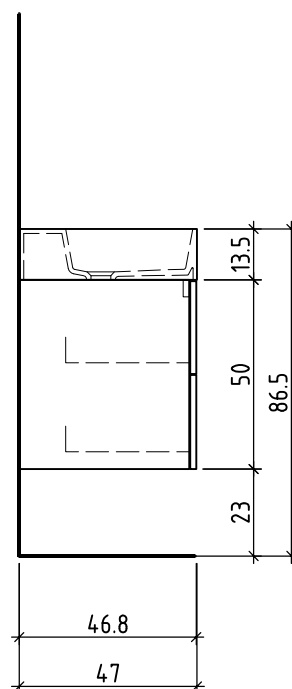

Unterbau Vanity Smart
Élément inférieur Vanity Smart
Elemento inferiore Vanity Smart

Auftrag:
Commande:
Ordinazione:

Copyright by: Loosli Badmöbel AG
Gewerbstrasse
CH-4954 Wyssachen BE

Tel. 062/ 957 10 40
Fax 062/ 957 10 38
www.loosli-badmöbel.ch

Farbe:
Couleur:
Colore:

Griff/Griffleiste:
Poignée/Profile de poignée:
Maniglia/Profilo di maniglia:

+ 0.815 Ms (WT)
+ 0.64 Ms
+ 0.625 W/K
+ 0.525 A

+/- 0.00 Bo

Bemerkungen / Remarques / Notizie

Gut zur Ausführung / Bon pour exécution / Approvare

Les dimensions en centimètre et mètre s'entendent sous réserve des tolérances d'usine, d'éventuelles modifications ultérieures, de même que de nouvelles possibilités de montage. La responsabilité ne peut être engagée en cas de cotes manquantes ou erronées (CD art. 100).

Le dimensioni in centimetro e metro s'intendono fatte salve le tolleranze di fabbricazione, le eventuali modifiche successive e le ulteriori alternative di montaggio. Si declina qualsiasi responsabilità per le conseguenze legate a dimensioni errate o incomplete (art. 100 CO).