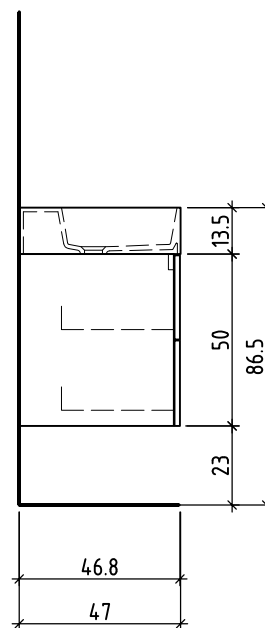

Bemerkungen / Remarques / Notizie

Gut zur Ausführung / Bon pour exécution / Approvare

Datum:

Unterschrift:

Date:

Signature:

Data:

Firma:

Die Massangaben in Zentimeter und Meter verstehen sich unter Vorbehalt der Werkstoleranzen, eventuell späterer Änderungen sowie weiterer Montagemöglichkeiten. Die Haftung für Folgen fehlerhafter oder unvollständiger Massangaben ist ausgeschlossen (Art. 100 OR).

Les dimensions en centimètre et mètre s'entendent sous réserve des tolérances d'usine, d'éventuelles modifications ultérieures, de même que de nouvelles possibilités de montage. La responsabilité ne peut être engagée en cas de cotes manquantes ou erronées (CD art. 100).

Le dimensioni in centimetro e metro s'intendono fatte salve le tolleranze di fabbricazione, le eventuali modifiche successive e le ulteriori alternative di montaggio. Si declina qualsiasi responsabilità per le conseguenze legate a dimensioni errate o incomplete (art. 100 CO).