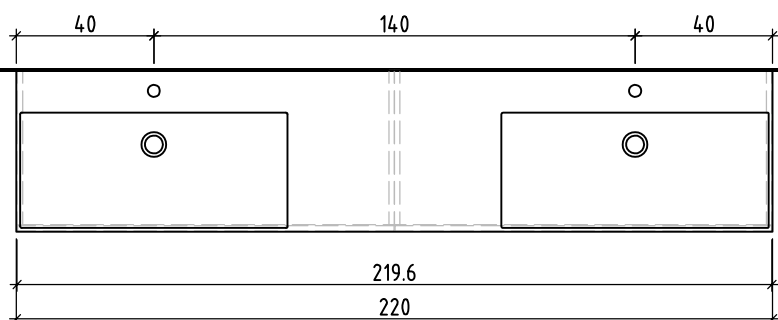

Bemerkungen / Remarques / Notizie

Gut zur Ausführung / Bon pour exécution / Approvare

Datum:

Unterschrift:

Date:

Signature:

Data:

Firma:

Die Massangaben in Zentimeter und Meter verstehen sich unter Vorbehalt der Werkstoleranzen, eventuell späterer Änderungen sowie weiterer Montagemöglichkeiten. Die Haftung für Folgen fehlerhafter oder unvollständiger Massangaben ist ausgeschlossen (Art. 100 OR).

Les dimensions en centimètre et mètre s'entendent sous réserve des tolérances d'usine, d'éventuelles modifications ultérieures, de même que de nouvelles possibilités de montage. La responsabilité ne peut être engagée en cas de cotes manquantes ou erronées (CD art. 100).

Le dimensioni in centimetro e metro s'intendono fatte salve le tolleranze di fabbricazione, le eventuali modifiche successive e le ulteriori alternative di montaggio. Si declina qualsiasi responsabilità per le conseguenze legate a dimensioni errate o incomplete (art. 100 CO).