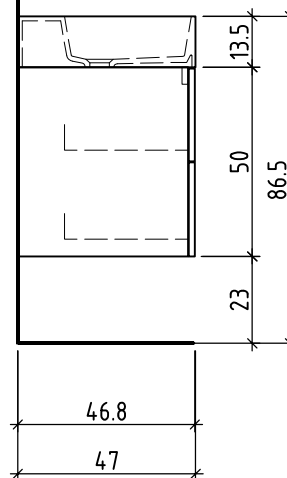

Farbe:
Couleur:
Colore:

Griff/Griffleiste:
Poignée/Profile de poignée:
Maniglia/Profilo di maniglia:

+ 0.815 Ms (WT)
+ 0.64 Ms
+ 0.625 W/K
+ 0.525 A

+/- 0.00 Bo

Bemerkungen / Remarques / Notizie

Gut zur Ausführung / Bon pour exécution / Approvare

Les dimensions en centimètre et mètre s'entendent sous réserve des tolérances d'usine, d'éventuelles modifications ultérieures, de même que de nouvelles possibilités de montage. La responsabilité ne peut être engagée en cas de cotes manquantes ou erronées (CD art. 100).

Le dimensioni in centimetro e metro s'intendono fatte salve le tolleranze di fabbricazione, le eventuali modifiche successive e le ulteriori alternative di montaggio. Si declina qualsiasi responsabilità per le conseguenze legate a dimensioni errate o incomplete (art. 100 CO).