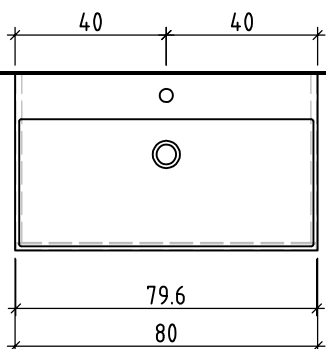

Farbe:
Couleur:
Colore:

Griff/Griffleiste:
Poignée/Profile de poignée:
Maniglia/Profilo di maniglia:

+ 0.815 Ms (WT)
+ 0.64 Ms
+ 0.625 W/K
+ 0.525 A

+/- 0.00 Bo

Bemerkungen / Remarques / Notizie

Gut zur Ausführung / Bon pour exécution / Approvare

Les dimensions en centimètre et mètre s'entendent sous réserve des tolérances d'usine, d'éventuelles modifications ultérieures, de même que de nouvelles possibilités de montage. La responsabilité ne peut être engagée en cas de cotes manquantes ou erronées (CD art. 100).

Le dimensioni in centimetro e metro s'intendono fatte salve le tolleranze di fabbricazione, le eventuali modifiche successive e le ulteriori alternative di montaggio. Si declina qualsiasi responsabilità per le conseguenze legate a dimensioni errate o incomplete (art. 100 CO).