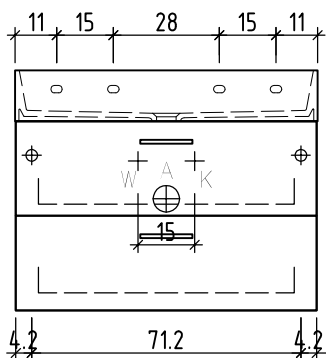

Farbe:
Couleur:
Colore:

Griff/Griffleiste:
Poignée/Profile de poignée:
Maniglia/Profilo di maniglia:

+ 0.815 Ms (WT)
+ 0.64 Ms
+ 0.625 W/K
+ 0.525 A

+/- 0.00 Bo

Bemerkungen / Remarques / Notizie

Gut zur Ausführung / Bon pour exécution / Approvare

Les dimensions en centimètre et mètre s'entendent sous réserve des tolérances d'usine, d'éventuelles modifications ultérieures, de même que de nouvelles possibilités de montage. La responsabilité ne peut être engagée en cas de cotes manquantes ou erronées (CD art. 100).

Le dimensioni in centimetro e metro s'intendono fatte salve le tolleranze di fabbricazione, le eventuali modifiche successive e le ulteriori alternative di montaggio. Si declina qualsiasi responsabilità per le conseguenze legate a dimensioni errate o incomplete (art. 100 CO).