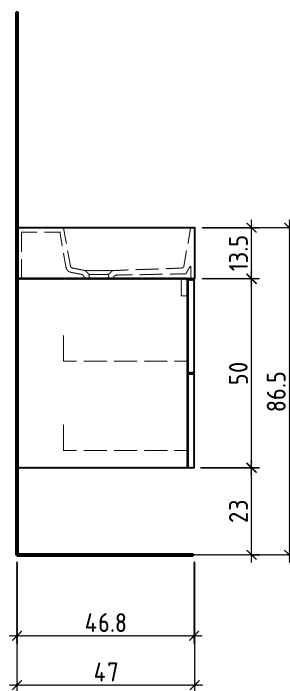

Unterbau Vanity Smart
Élément inférieur Vanity Smart
Elemento inferiore Vanity Smart

Auftrag:
Commande:
Ordinazione:

Copyright by: Loosli Badmöbel AG
Gewerbstrasse
CH-4954 Wyssachen BE

Tel. 062/ 957 10 40
Fax 062/ 957 10 38
www.loosli-badmöbel.ch

Farbe:
Couleur:
Colore:

Griff/Griffleiste:
Poignée/Profile de poignée:
Maniglia/Profilo di maniglia:

+ 0.815 Ms (WT)
+ 0.64 Ms
+ 0.625 W/K
+ 0.525 A

+/- 0.00 Bo

Bemerkungen / Remarques / Notizie

Gut zur Ausführung / Bon pour exécution / Approvare

Les dimensions en centimètre et mètre s'entendent sous réserve des tolérances d'usine, d'éventuelles modifications ultérieures, de même que de nouvelles possibilités de montage. La responsabilité ne peut être engagée en cas de cotes manquantes ou erronées (CD art. 100).

Le dimensioni in centimetro e metro s'intendono fatte salve le tolleranze di fabbricazione, le eventuali modifiche successive e le ulteriori alternative di montaggio. Si declina qualsiasi responsabilità per le conseguenze legate a dimensioni errate o incomplete (art. 100 CO).