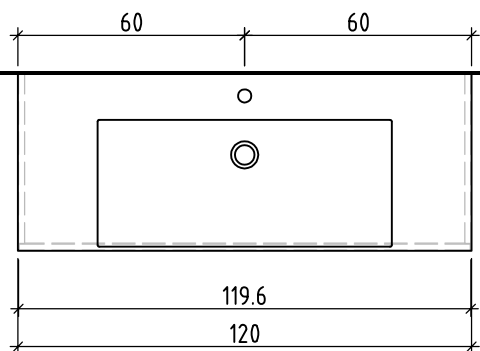

Farbe:
Couleur:
Colore:

Griff/Griffleiste:
Poignée/Profile de poignée:
Maniglia/Profilo di maniglia:

+ 0.815 Ms (WT)
+ 0.64 Ms
+ 0.625 W/K
+ 0.525 A

+/- 0.00 Bo

Bemerkungen / Remarques / Notizie

Gut zur Ausführung / Bon pour exécution / Approvare

Les dimensions en centimètre et mètre s'entendent sous réserve des tolérances d'usine, d'éventuelles modifications ultérieures, de même que de nouvelles possibilités de montage. La responsabilité ne peut être engagée en cas de cotes manquantes ou erronées (CD art. 100).

Le dimensioni in centimetro e metro s'intendono fatte salve le tolleranze di fabbricazione, le eventuali modifiche successive e le ulteriori alternative di montaggio. Si declina qualsiasi responsabilità per le conseguenze legate a dimensioni errate o incomplete (art. 100 CO).