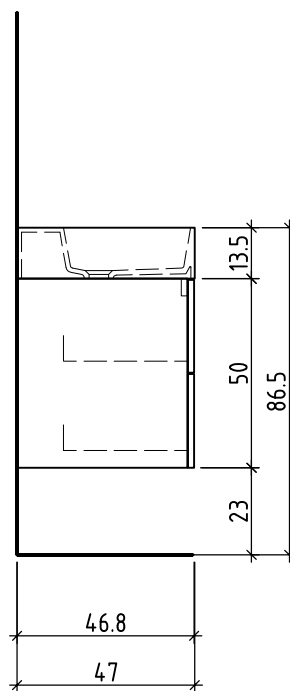

# LOOSLI

www.loosli-badmöbel.ch

Sanitär:  
Installateur:  
Installatore:

Artikel  
Article **277690**  
Articolo  
Ausgabe  
Edition **1-2021**  
Edizione

Objekt:  
Chantier:  
Cantiere:

Unterbau Vanity Smart  
Élément inférieur Vanity Smart  
Elemento inferiore Vanity Smart

Griff/Griffleiste:  
Poignée/Profile de poignée:  
Maniglia/Profilo di maniglia:

+ 0.815 Ms (WT)  
+ 0.64 Ms  
+ 0.625 W/K  
+ 0.525 A

+/- 0.00 Bo

Bemerkungen / Remarques / Notizie

Gut zur Ausführung / Bon pour exécution / Approvare  
Datum: Unterschrift:  
Date: Signature:  
Data: Firma:

Les dimensions en centimètre et mètre s'entendent sous réserve des tolérances d'usine, d'éventuelles modifications ultérieures, de même que de nouvelles possibilités de montage. La responsabilité ne peut être engagée en cas de cotes manquantes ou erronées (CD art. 100).

Le dimensioni in centimetro e metro s'intendono fatte salve le tolleranze di fabbricazione, le eventuali modifiche successive e le ulteriori alternative di montaggio. Si declina qualsiasi responsabilità per le conseguenze legate a dimensioni errate o incomplete (art. 100 CO).