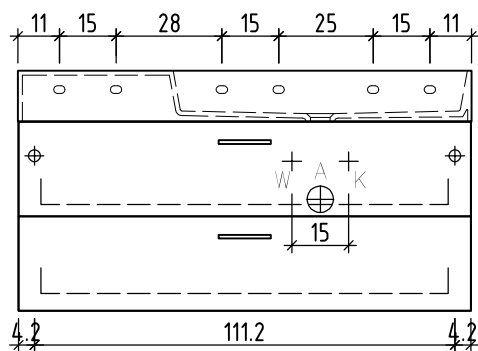

# LOOSLI

www.loosli-badmöbel.ch

Sanitär:  
Installateur:  
Installatore:

Artikel  
Article **277690**  
Articolo  
Ausgabe  
Edition **1-2021**  
Edizione

Objekt:  
Chantier:  
Cantiere:

Unterbau Vanity Smart  
Élément inférieur Vanity Smart  
Elemento inferiore Vanity Smart

Griff/Griffleiste:  
Poignée/Profile de poignée:  
Maniglia/Profilo di maniglia:

+ 0.815 Ms (WT)  
+ 0.64 Ms  
+ 0.625 W/K  
+ 0.525 A

+/- 0.00 Bo

Bemerkungen / Remarques / Notizie

Gut zur Ausführung / Bon pour exécution / Approvare  
Datum: Unterschrift:  
Date: Signature:  
Data: Firma:

Les dimensions en centimètre et mètre s'entendent sous réserve des tolérances d'usine, d'éventuelles modifications ultérieures, de même que de nouvelles possibilités de montage. La responsabilité ne peut être engagée en cas de cotes manquantes ou erronées (CD art. 100).

Le dimensioni in centimetro e metro s'intendono fatte salve le tolleranze di fabbricazione, le eventuali modifiche successive e le ulteriori alternative di montaggio. Si declina qualsiasi responsabilità per le conseguenze legate a dimensioni errate o incomplete (art. 100 CO).