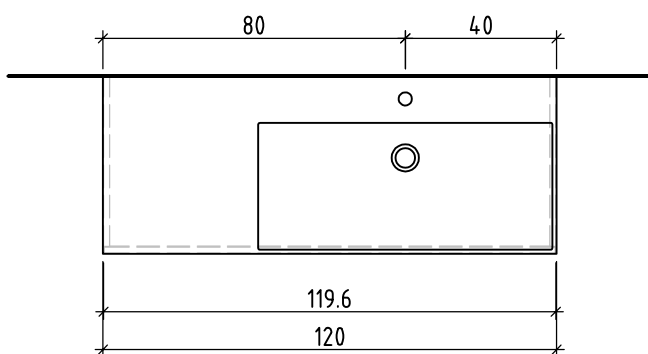

Griff/Griffleiste:  
Poignée/Profile de poignée:  
Maniglia/Profilo di maniglia:

+ 0.815 Ms (WT)  
+ 0.64 Ms  
+ 0.625 W/K  
+ 0.525 A

+/- 0.00 Bo

Bemerkungen / Remarques / Notizie

Gut zur Ausführung / Bon pour exécution / Approvare  
Datum: Unterschrift:  
Date: Signature:  
Data: Firma:

Les dimensions en centimètre et mètre s'entendent sous réserve des tolérances d'usine, d'éventuelles modifications ultérieures, de même que de nouvelles possibilités de montage. La responsabilité ne peut être engagée en cas de cotes manquantes ou erronées (CD art. 100).

Le dimensioni in centimetro e metro s'intendono fatte salve le tolleranze di fabbricazione, le eventuali modifiche successive e le ulteriori alternative di montaggio. Si declina qualsiasi responsabilità per le conseguenze legate a dimensioni errate o incomplete (art. 100 CO).