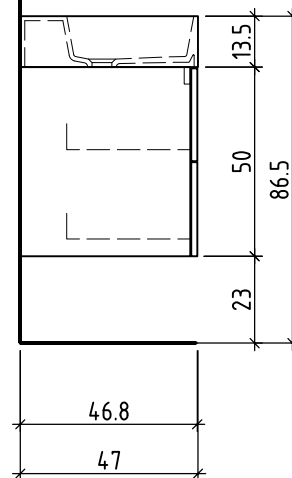

+ 0.815 Ms (WT)
+ 0.64 Ms
+ 0.625 W/K
+ 0.525 A

+/- 0.00 Bo

Bemerkungen / Remarques / Notizie

Gut zur Ausführung / Bon pour exécution / Approvare

Datum: Unterschrift:
Date: Signature:
Data: Firma:

Die Massangaben in Zentimeter und Meter verstehen sich unter Vorbehalt der Werkstoleranzen, eventuell späterer Änderungen sowie weiterer Montagemöglichkeiten. Die Haftung für Folgen fehlerhafter oder unvollständiger Massangaben ist ausgeschlossen (Art. 100 OR).

Les dimensions en centimètre et mètre s'entendent sous réserve des tolérances d'usine, d'éventuelles modifications ultérieures, de même que de nouvelles possibilités de montage. La responsabilité ne peut être engagée en cas de cotes manquantes ou erronées (CD art. 100).

Le dimensioni in centimetro e metro s'intendono fatte salve le tolleranze di fabbricazione, le eventuali modifiche successive e le ulteriori alternative di montaggio. Si declina qualsiasi responsabilità per le conseguenze legate a dimensioni errate o incomplete (art. 100 CO).