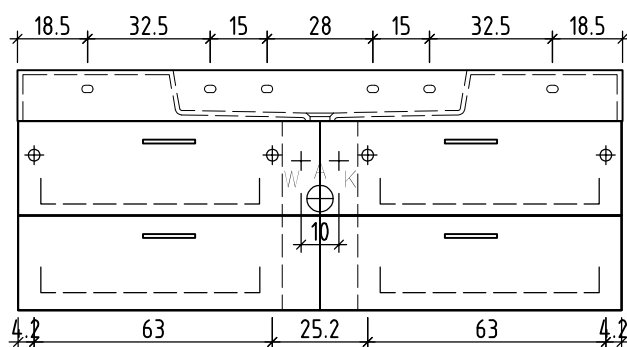

LOOSLI

www.loosli-badmöbel.ch

Sanitär:
Installateur:
Installatore:

Artikel
Article **277693**
Articolo
Ausgabe
Edition **1-2021**
Edizione

Objekt:
Chantier:
Cantiere:

Unterbau Vanity Smart
Élément inférieur Vanity Smart
Elemento inferiore Vanity Smart

+ 0.815 Ms (WT)
+ 0.64 Ms
+ 0.625 W/K
+ 0.525 A

+/- 0.00 Bo

Bemerkungen / Remarques / Notizie

Gut zur Ausführung / Bon pour exécution / Approvare

Datum: Unterschrift:
Date: Signature:
Data: Firma:

Die Massangaben in Zentimeter und Meter verstehen sich unter Vorbehalt der Werkstoleranzen, eventuell späterer Änderungen sowie weiterer Montagemöglichkeiten. Die Haftung für Folgen fehlerhafter oder unvollständiger Massangaben ist ausgeschlossen (Art. 100 OR).

Les dimensions en centimètre et mètre s'entendent sous réserve des tolérances d'usine, d'éventuelles modifications ultérieures, de même que de nouvelles possibilités de montage. La responsabilité ne peut être engagée en cas de cotes manquantes ou erronées (CD art. 100).

Le dimensioni in centimetro e metro s'intendono fatte salve le tolleranze di fabbricazione, le eventuali modifiche successive e le ulteriori alternative di montaggio. Si declina qualsiasi responsabilità per le conseguenze legate a dimensioni errate o incomplete (art. 100 CO).