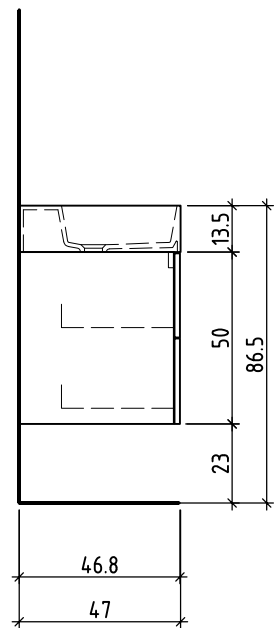

LOOSLI

www.loosli-badmöbel.ch

Artikel
Article **277697**
Articolo

Ausgabe
Edition **1-2021**
Edizione

Objekt:
Chantier:
Cantiere:

Unterbau Vanity Smart
Élément inférieur Vanity Smart
Elemento inferiore Vanity Smart

+ 0.815 Ms (WT)
+ 0.64 Ms
+ 0.625 W/K
+ 0.525 A

+/- 0.00 Bo

Bemerkungen / Remarques / Notizie

Gut zur Ausführung / Bon pour exécution / Approvare
Datum: Unterschrift:
Date: Signature:
Data: Firma:

Die Massangaben in Zentimeter und Meter verstehen sich unter Vorbehalt der Werkstoleranzen, eventuell späterer Änderungen sowie weiterer Montagemöglichkeiten. Die Haftung für Folgen fehlerhafter oder unvollständiger Massangaben ist ausgeschlossen (Art. 100 OR).

Les dimensions en centimètre et mètre s'entendent sous réserve des tolérances d'usine, d'éventuelles modifications ultérieures, de même que de nouvelles possibilités de montage. La responsabilité ne peut être engagée en cas de cotes manquantes ou erronées (CD art. 100).

Le dimensioni in centimetro e metro s'intendono fatte salve le tolleranze di fabbricazione, le eventuali modifiche successive e le ulteriori alternative di montaggio. Si declina qualsiasi responsabilità per le conseguenze legate a dimensioni errate o incomplete (art. 100 CO).