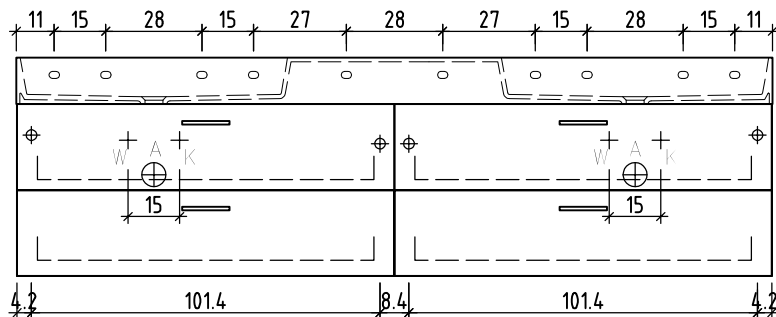

LOOSLI

www.loosli-badmöbel.ch

Artikel
Article **277697**
Articolo

Ausgabe
Edition **1-2021**
Edizione

Objekt:
Chantier:
Cantiere:

Unterbau Vanity Smart
Élément inférieur Vanity Smart
Elemento inferiore Vanity Smart

+ 0.815 Ms (WT)
+ 0.64 Ms
+ 0.625 W/K
+ 0.525 A

+/- 0.00 Bo

Bemerkungen / Remarques / Notizie

Gut zur Ausführung / Bon pour exécution / Approvare
Datum: Unterschrift:
Date: Signature:
Data: Firma:

Die Massangaben in Zentimeter und Meter verstehen sich unter Vorbehalt der Werkstoleranzen, eventuell späterer Änderungen sowie weiterer Montagemöglichkeiten. Die Haftung für Folgen fehlerhafter oder unvollständiger Massangaben ist ausgeschlossen (Art. 100 OR).

Les dimensions en centimètre et mètre s'entendent sous réserve des tolérances d'usine, d'éventuelles modifications ultérieures, de même que de nouvelles possibilités de montage. La responsabilité ne peut être engagée en cas de cotes manquantes ou erronées (CD art. 100).

Le dimensioni in centimetro e metro s'intendono fatte salve le tolleranze di fabbricazione, le eventuali modifiche successive e le ulteriori alternative di montaggio. Si declina qualsiasi responsabilità per le conseguenze legate a dimensioni errate o incomplete (art. 100 CO).