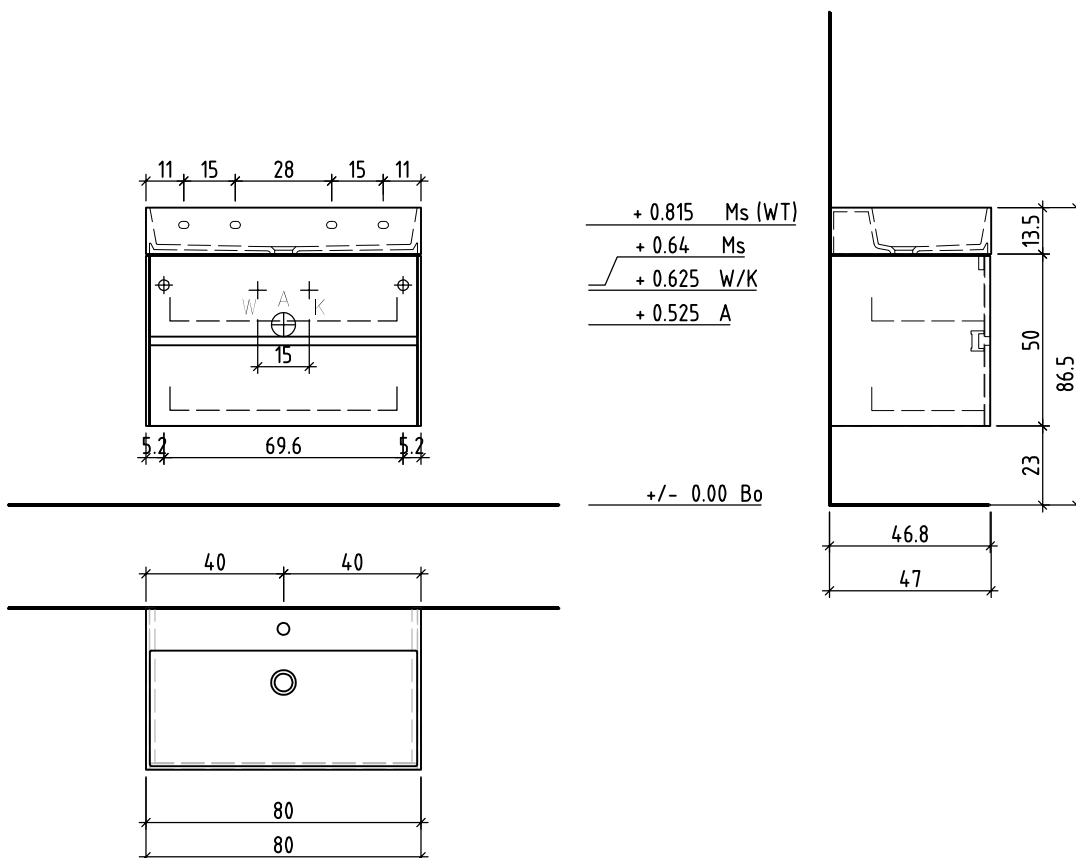

LOOSLI

www.loosli-badmöbel.ch

Artikel 277698 Ausgabe 1-2021
Article Article Edition
Articolo Articolo Edizione

Objekt: Unterbau Vanity Smart Viiva Line
Chantier: Élément inférieur Vanity Smart Viiva Line
Cantiere: Elemento inferiore Vanity Smart Viiva Line

Auftrag: Copyright by: Loosli Badmöbel AG Tel. 062/ 957 10 40
Comande: Gewerbestrasse Fax 062/ 957 10 38
Ordinazione: CH-4954 Wyssachen BE www.loosli-badmöbel.ch

Farbe: Griff/Griffleiste:
Couleur: Poignée/Profile de poignée:
Colore: Maniglia/Profilo di maniglia:

Gut zur Ausführung / Bon pour exécution / Approvare
Datum: Unterschrift:
Date: Signature:
Data: Firma:

Die Massangaben in Zentimeter und Meter verstehen sich unter Vorbehalt der Werkstoleranzen, eventuell späterer Änderungen sowie weiterer Montagemöglichkeiten. Die Haftung für Folgen fehlerhafter oder unvollständiger Massangaben ist ausgeschlossen (Art. 100 OR).

Les dimensions en centimètre et mètre s'entendent sous réserve des tolérances d'usine, d'éventuelles modifications ultérieures, de même que de nouvelles possibilités de montage. La responsabilité ne peut être engagée en cas de cotes manquantes ou erronées (CD art. 100).

Le dimensioni in centimetro e metro s'intendono fatte salve le tolleranze di fabbricazione, le eventuali modifiche successive e le ulteriori alternative di montaggio. Si declina qualsiasi responsabilità per le conseguenze legate a dimensioni errate o incomplete (art. 100 CO).