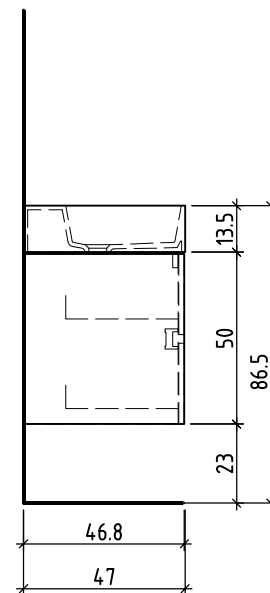

LOOSLI

www.loosli-badmöbel.ch

Artikel
Article **277699** Ausgabe
Edition **1-2021**
Articolo Edizione

Objekt: Unterbau Vanity Smart Viiva Line
Chantier: Élément inférieur Vanity Smart Viiva Line
Cantiere: Elemento inferiore Vanity Smart Viiva Line

+ 0.815 Ms (WT)
+ 0.64 Ms
+ 0.625 W/K
+ 0.525 A

+/- 0.00 B0

Bemerkungen / Remarques / Notizie

Gut zur Ausführung / Bon pour exécution / Approvare
Datum: Unterschrift:
Date: Signature:
Data: Firma:

Die Massangaben in Zentimeter und Meter verstehen sich unter Vorbehalt der Werkstoleranzen, eventuell späterer Änderungen sowie weiterer Montagemöglichkeiten. Die Haftung für Folgen fehlerhafter oder unvollständiger Massangaben ist ausgeschlossen (Art. 100 OR).

Les dimensions en centimètre et mètre s'entendent sous réserve des tolérances d'usine, d'éventuelles modifications ultérieures, de même que de nouvelles possibilités de montage. La responsabilité ne peut être engagée en cas de cotes manquantes ou erronées (CD art. 100).

Le dimensioni in centimetro e metro s'intendono fatte salve le tolleranze di fabbricazione, le eventuali modifiche successive e le ulteriori alternative di montaggio. Si declina qualsiasi responsabilità per le conseguenze legate a dimensioni errate o incomplete (art. 100 CO).