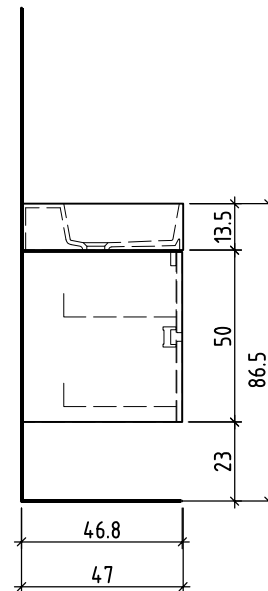

+ 0.815 Ms (WT)
+ 0.64 Ms
+ 0.625 W/K
+ 0.525 A

+/- 0.00 B₀