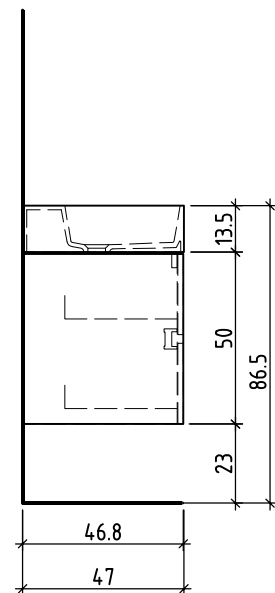

+ 0.815 Ms (WT)
+ 0.64 Ms
+ 0.625 W/K
+ 0.525 A

+/- 0.00 Bo