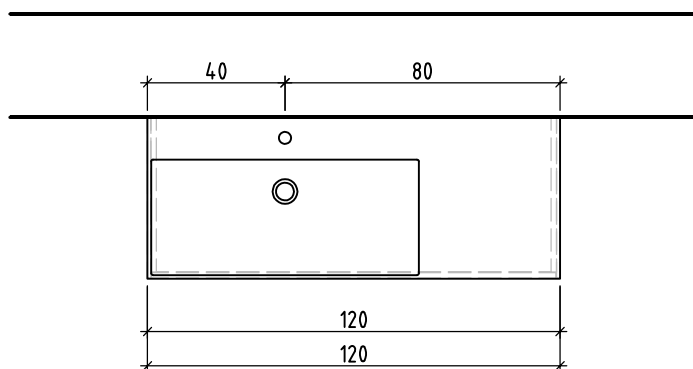

+ 0.815 Ms (WT)
+ 0.64 Ms
+ 0.625 W/K
+ 0.525 A

+/- 0.00 Bo

Bemerkungen / Remarques / Notizie

Gut zur Ausführung / Bon pour exécution / Approvare
Datum: Unterschrift:
Date: Signature:
Data: Firma:

Die Massangaben in Zentimeter und Meter verstehen sich unter Vorbehalt der Werkstoleranzen, eventuell späterer Änderungen sowie weiterer Montagemöglichkeiten. Die Haftung für Folgen fehlerhafter oder unvollständiger Massangaben ist ausgeschlossen (Art. 100 OR).

Les dimensions en centimètre et mètre s'entendent sous réserve des tolérances d'usine, d'éventuelles modifications ultérieures, de même que de nouvelles possibilités de montage. La responsabilité ne peut être engagée en cas de cotes manquantes ou erronées (CD art. 100).

Le dimensioni in centimetro e metro s'intendono fatte salve le tolleranze di fabbricazione, le eventuali modifiche successive e le ulteriori alternative di montaggio. Si declina qualsiasi responsabilità per le conseguenze legate a dimensioni errate o incomplete (art. 100 CO).