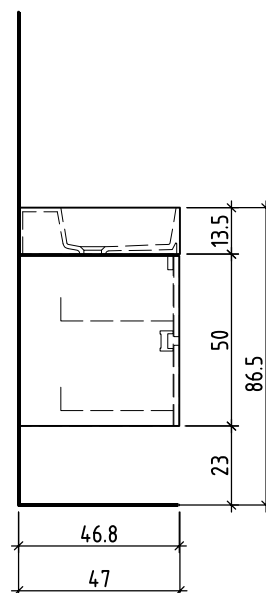

Auftrag:
Commande:
Ordinazione:

Copyright by: Loosli Badmöbel AG
Gewerbstrasse
CH-4954 Wyssachen BE
Tel. 062/ 957 10 40
Fax 062/ 957 10 38
www.loosli-badmöbel.ch

Farbe:
Couleur:
Colore:

Griff/Griffleiste:
Poignée/Profile de poignée:
Maniglia/Profilo di maniglia:

+ 0.815 Ms (WT)
+ 0.64 Ms
+ 0.625 W/K
+ 0.525 A

+/- 0.00 Bo

Bemerkungen / Remarques / Notizie

Gut zur Ausführung / Bon pour exécution / Approvare
Datum: Unterschrift:
Date: Signature:
Data: Firma:

Die Massangaben in Zentimeter und Meter verstehen sich unter Vorbehalt der Werkstoleranzen, eventuell späterer Änderungen sowie weiterer Montagemöglichkeiten. Die Haftung für Folgen fehlerhafter oder unvollständiger Massangaben ist ausgeschlossen (Art. 100 OR).

Les dimensions en centimètre et mètre s'entendent sous réserve des tolérances d'usine, d'éventuelles modifications ultérieures, de même que de nouvelles possibilités de montage. La responsabilité ne peut être engagée en cas de cotes manquantes ou erronées (CD art. 100).

Le dimensioni in centimetro e metro s'intendono fatte salve le tolleranze di fabbricazione, le eventuali modifiche successive e le ulteriori alternative di montaggio. Si declina qualsiasi responsabilità per le conseguenze legate a dimensioni errate o incomplete (art. 100 CO).