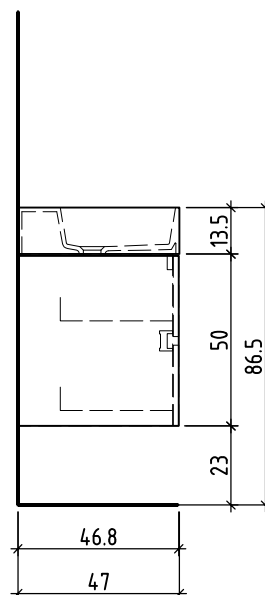

LOOSLI

www.loosli-badmöbel.ch

Artikel 277704 Ausgabe 1-2021
Article Article Edition
Articolo Articolo Edizione

Objekt: Unterbau Vanity Smart Viiva Line
Chantier: Élément inférieur Vanity Smart Viiva Line
Cantiere: Elemento inferiore Vanity Smart Viiva Line

+ 0.815 Ms (WT)
+ 0.64 Ms
+ 0.625 W/K
+ 0.525 A

+/- 0.00 Bo

Bemerkungen / Remarques / Notizie

Gut zur Ausführung / Bon pour exécution / Approvare

Datum: Unterschrift:
Date: Signature:
Data: Firma:

Die Massangaben in Zentimeter und Meter verstehen sich unter Vorbehalt der Werkstoleranzen, eventuell späterer Änderungen sowie weiterer Montagemöglichkeiten. Die Haftung für Folgen fehlerhafter oder unvollständiger Massangaben ist ausgeschlossen (Art. 100 OR).

Les dimensions en centimètre et mètre s'entendent sous réserve des tolérances d'usine, d'éventuelles modifications ultérieures, de même que de nouvelles possibilités de montage. La responsabilité ne peut être engagée en cas de cotes manquantes ou erronées (CD art. 100).

Le dimensioni in centimetro e metro s'intendono fatte salve le tolleranze di fabbricazione, le eventuali modifiche successive e le ulteriori alternative di montaggio. Si declina qualsiasi responsabilità per le conseguenze legate a dimensioni errate o incomplete (art. 100 CO).