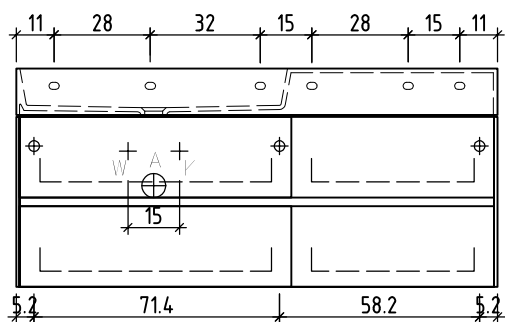

+ 0.815 Ms (WT)
+ 0.64 Ms
+ 0.625 W/K
+ 0.525 A

+/- 0.00 Bo

Bemerkungen / Remarques / Notizie

Gut zur Ausführung / Bon pour exécution / Approvare

Datum: Unterschrift:
Date: Signature:
Data: Firma:

Die Massangaben in Zentimeter und Meter verstehen sich unter Vorbehalt der Werkstoleranzen, eventuell späterer Änderungen sowie weiterer Montagemöglichkeiten. Die Haftung für Folgen fehlerhafter oder unvollständiger Massangaben ist ausgeschlossen (Art. 100 OR).

Les dimensions en centimètre et mètre s'entendent sous réserve des tolérances d'usine, d'éventuelles modifications ultérieures, de même que de nouvelles possibilités de montage. La responsabilité ne peut être engagée en cas de cotes manquantes ou erronées (CD art. 100).

Le dimensioni in centimetro e metro s'intendono fatte salve le tolleranze di fabbricazione, le eventuali modifiche successive e le ulteriori alternative di montaggio. Si declina qualsiasi responsabilità per le conseguenze legate a dimensioni errate o incomplete (art. 100 CO).