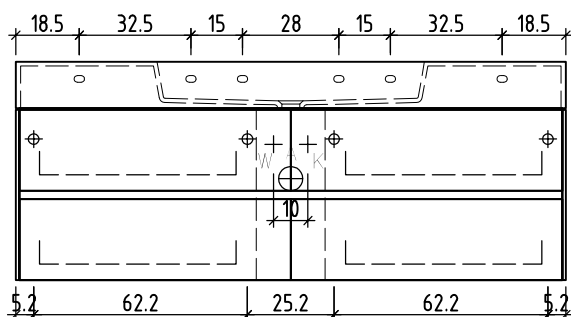

LOOSLI

www.loosli-badmöbel.ch

Artikel 277706 Ausgabe 1-2021
Article Article Edition
Articolo Articolo Edizione

Objekt: Unterbau Vanity Smart Viiva Line
Chantier: Élément inférieur Vanity Smart Viiva Line
Cantiere: Elemento inferiore Vanity Smart Viiva Line

+ 0.815 Ms (WT)
+ 0.64 Ms
+ 0.625 W/K
+ 0.525 A

+/- 0.00 Bo

Bemerkungen / Remarques / Notizie

Gut zur Ausführung / Bon pour exécution / Approvare

Datum: Unterschrift:
Date: Signature:
Data: Firma:

Die Massangaben in Zentimeter und Meter verstehen sich unter Vorbehalt der Werkstoleranzen, eventuell späterer Änderungen sowie weiterer Montagemöglichkeiten. Die Haftung für Folgen fehlerhafter oder unvollständiger Massangaben ist ausgeschlossen (Art. 100 OR).

Les dimensions en centimètre et mètre s'entendent sous réserve des tolérances d'usine, d'éventuelles modifications ultérieures, de même que de nouvelles possibilités de montage. La responsabilité ne peut être engagée en cas de cotes manquantes ou erronées (CD art. 100).

Le dimensioni in centimetro e metro s'intendono fatte salve le tolleranze di fabbricazione, le eventuali modifiche successive e le ulteriori alternative di montaggio. Si declina qualsiasi responsabilità per le conseguenze legate a dimensioni errate o incomplete (art. 100 CO).