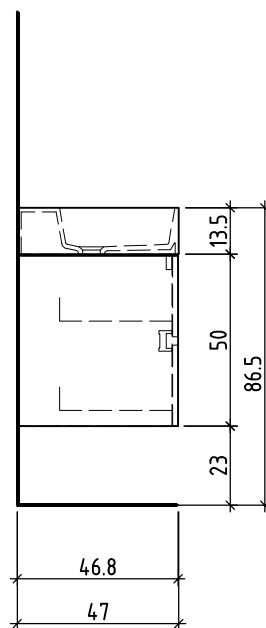

LOOSLI

www.loosli-badmöbel.ch

Artikel 277706 Ausgabe 1-2021
Article Article Edition
Articolo Articolo Edizione

Objekt: Unterbau Vanity Smart Viiva Line
Chantier: Élément inférieur Vanity Smart Viiva Line
Cantiere: Elemento inferiore Vanity Smart Viiva Line

Auftrag: Copyright by: Loosli Badmöbel AG Tel. 062/ 957 10 40
Comande: Gewerbestrasse Fax 062/ 957 10 38
Ordinazione: CH-4954 Wyssachen BE www.loosli-badmöbel.ch

Farbe: Griff/Griffleiste:
Couleur: Poignée/Profile de poignée:
Colore: Maniglia/Profilo di maniglia:

+ 0.815 Ms (WT)
+ 0.64 Ms
+ 0.625 W/K
+ 0.525 A

+/- 0.00 Bo

Bemerkungen / Remarques / Notizie

Gut zur Ausführung / Bon pour exécution / Approvare

Datum: Unterschrift:
Date: Signature:
Data: Firma:

Die Massangaben in Zentimeter und Meter verstehen sich unter Vorbehalt der Werkstoleranzen, eventuell späterer Änderungen sowie weiterer Montagemöglichkeiten. Die Haftung für Folgen fehlerhafter oder unvollständiger Massangaben ist ausgeschlossen (Art. 100 OR).

Les dimensions en centimètre et mètre s'entendent sous réserve des tolérances d'usine, d'éventuelles modifications ultérieures, de même que de nouvelles possibilités de montage. La responsabilité ne peut être engagée en cas de cotes manquantes ou erronées (CD art. 100).