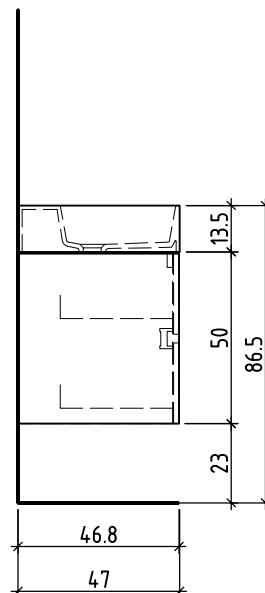

+ 0.815 Ms (WT)
+ 0.64 Ms
+ 0.625 W/K
+ 0.525 A

+/- 0.00 Bo