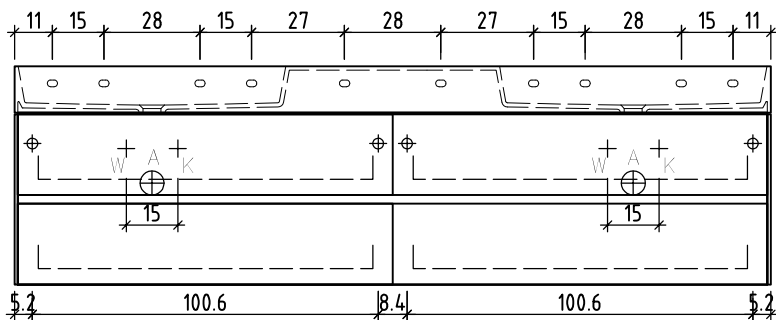

LOOSLI

www.loosli-badmöbel.ch

Artikel **277710** Ausgabe
Article **277710** Edition **1-2021**
Articolo **277710** Edizione

Objekt: Unterbau Vanity Smart Viiva Line
Chantier: Élément inférieur Vanity Smart Viiva Line
Cantiere: Elemento inferiore Vanity Smart Viiva Line

Auftrag: Copyright by: Loosli Badmöbel AG Tel. 062/ 957 10 40
Commande: Gewerbestrasse Fax 062/ 957 10 38
Ordinazione: CH-4954 Wyssachen BE www.loosli-badmöbel.ch

Farbe: Griff/Griffleiste:
Couleur: Poignée/Profile de poignée:
Colore: Maniglia/Profilo di maniglia:

+ 0.815 Ms (WT)
+ 0.64 Ms
+ 0.625 W/K
+ 0.525 A

+/- 0.00 Bo