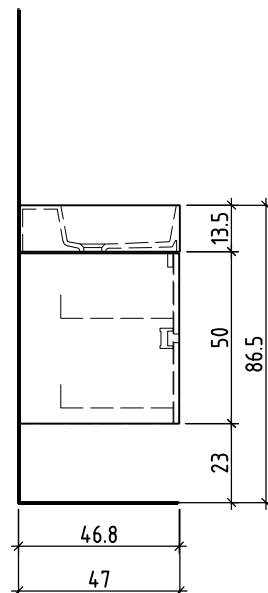

Bemerkungen / Remarques / Notizie

Gut zur Ausführung / Bon pour exécution / Approvare

Datum:

Unterschrift:

Date:

Signature:

Data:

Firma:

Die Massangaben in Zentimeter und Meter verstehen sich unter Vorbehalt der Werkstoleranzen, eventuell späterer Änderungen sowie weiterer Montagemöglichkeiten. Die Haftung für Folgen fehlerhafter oder unvollständiger Massangaben ist ausgeschlossen (Art. 100 OR).

Les dimensions en centimètre et mètre s'entendent sous réserve des tolérances d'usine, d'éventuelles modifications ultérieures, de même que de nouvelles possibilités de montage. La responsabilité ne peut être engagée en cas de cotes manquantes ou erronées (CD art. 100).

Le dimensioni in centimetro e metro s'intendono fatte salve le tolleranze di fabbricazione, le eventuali modifiche successive e le ulteriori alternative di montaggio. Si declina qualsiasi responsabilità per le conseguenze legate a dimensioni errate o incomplete (art. 100 CO).