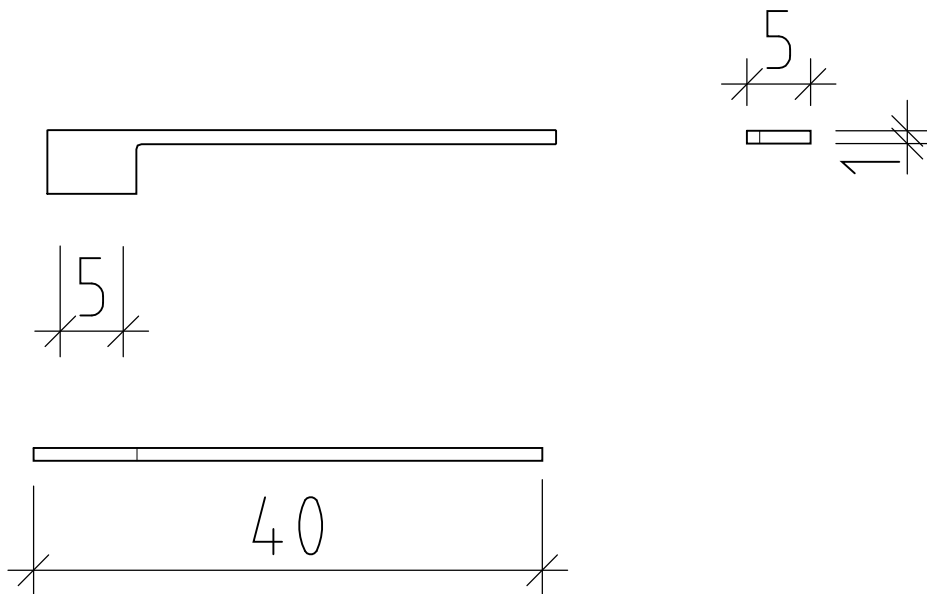

LOOSLI

www.loosli-badmoebel.ch

Artikel **277850** Ausgabe
Article Edition **1-2022**
Articolo Edizione

Sanitär:
Installateur:
Installatore:

Objekt:
Chantier:
Cantiere:

Handtuchhalter Line 40 cm
Porte-serviette Line 40 cm
Portasciugamani Line 40 cm

Auftrag:
Commande:
Ordinazione:

Copyright by: Loosli Badmöbel AG Tel. 062/ 957 10 40
Gewerbstrasse Fax 062/ 957 10 38
CH-4954 Wyssachen BE www.loosli-badmoebel.ch

Farbe:
Couleur:
Colore:

Griff/Griffleiste:
Poignée/Profile de poignée:
Maniglia/Profilo di maniglia:

Bemerkungen / Remarques / Notizie

Gut zur Ausführung / Bon pour exécution / Approvare

Datum:

Unterschrift:

Date:

Signature:

Data:

Firma:

Die Massangaben in Zentimeter und Meter verstehen sich unter Vorbehalt der Werkstoleranzen, eventuell späterer Änderungen sowie weiterer Montagemöglichkeiten. Die Haftung für Folgen fehlerhafter oder unvollständiger Massangaben ist ausgeschlossen (Art. 100 OR).

Les dimensions en centimètre et mètre s'entendent sous réserve des tolérances d'usine, d'éventuelles modifications ultérieures, de même que de nouvelles possibilités de montage. La responsabilité ne peut être engagée en cas de cotes manquantes ou erronées (CD art. 100).

Le dimensioni in centimetro e metro s'intendono fatte salve le tolleranze di fabbricazione, le eventuali modifiche successive e le ulteriori alternative di montaggio. Si declina qualsiasi responsabilità per le conseguenze legate a dimensioni errate o incomplete (art. 100 CO).