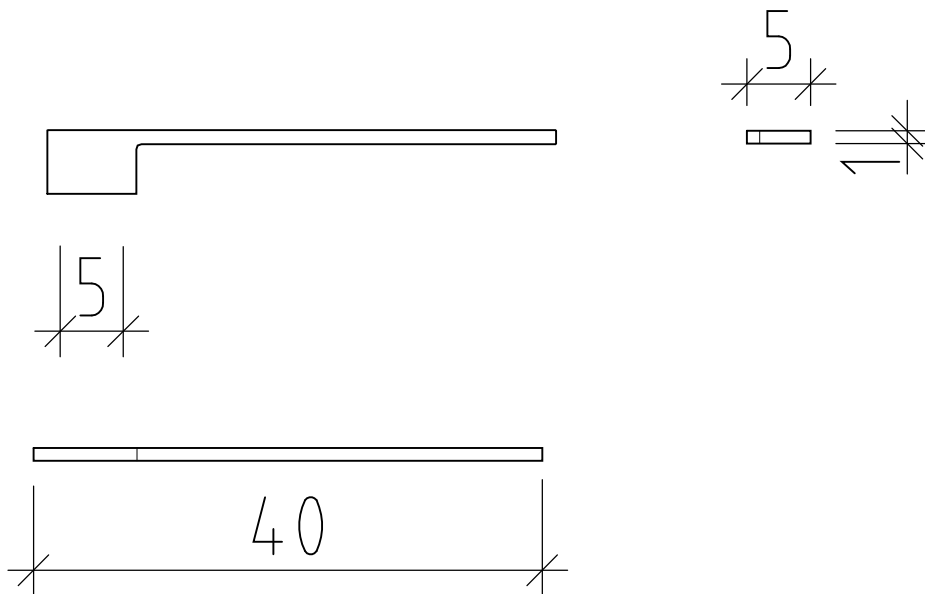

LOOSLI

www.loosli-badmoebel.ch

Artikel **277851** Ausgabe
Article Edition **1-2022**
Articolo Edizione

Sanitär:
Installateur:
Installatore:

Objekt:
Chantier:
Cantiere:

Handtuchhalter Line 40 cm
Porte-serviette Line 40 cm
Portasciugamani Line 40 cm

Auftrag:
Commande:
Ordinazione:

Copyright by: Loosli Badmöbel AG Tel. 062/ 957 10 40
Gewerbstrasse Fax 062/ 957 10 38
CH-4954 Wyssachen BE www.loosli-badmoebel.ch

Farbe:
Couleur:
Colore:

Griff/Griffleiste:
Poignée/Profile de poignée:
Maniglia/Profilo di maniglia:

Bemerkungen / Remarques / Notizie

Gut zur Ausführung / Bon pour exécution / Approvare

Datum:

Unterschrift:

Date:

Signature:

Data:

Firma:

Die Massangaben in Zentimeter und Meter verstehen sich unter Vorbehalt der Werkstoleranzen, eventuell späterer Änderungen sowie weiterer Montagemöglichkeiten. Die Haftung für Folgen fehlerhafter oder unvollständiger Massangaben ist ausgeschlossen (Art. 100 OR).

Les dimensions en centimètre et mètre s'entendent sous réserve des tolérances d'usine, d'éventuelles modifications ultérieures, de même que de nouvelles possibilités de montage. La responsabilité ne peut être engagée en cas de cotes manquantes ou erronées (CD art. 100).

Le dimensioni in centimetro e metro s'intendono fatte salve le tolleranze di fabbricazione, le eventuali modifiche successive e le ulteriori alternative di montaggio. Si declina qualsiasi responsabilità per le conseguenze legate a dimensioni errate o incomplete (art. 100 CO).