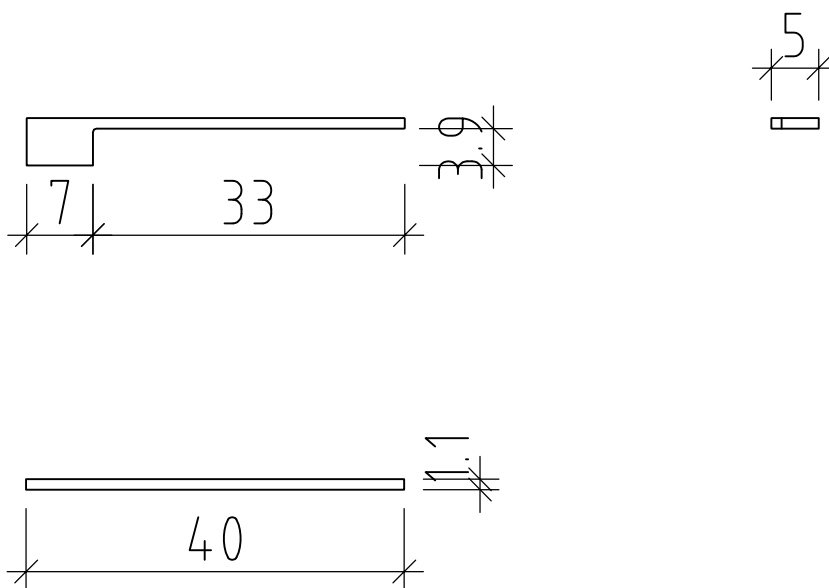

# LOOSLI

www.loosli-badmöbel.ch

Artikel 277852 Ausgabe 1-2021  
Article Edition  
Articolo Edizione

Handtuchhalter Line 40  
Porte-serviette Line 40  
Portasciugamani Line 40

Copyright by: Loosli Badmöbel AG Tel. 062/ 957 10 40  
Gewerbstrasse Fax 062/ 957 10 38  
CH-4954 Wyssachen BE www.loosli-badmöbel.ch

Griff/Griffleiste:  
Poignée/Profile de poignée:  
Maniglia/Profilo di maniglia:

Gut zur Ausführung / Bon pour exécution / Approvare  
Datum: Unterschrift:  
Date: Signature:  
Data: Firma:

Die Massangaben in Zentimeter und Meter verstehen sich unter Vorbehalt der Werkstoleranzen, eventuell späterer Änderungen sowie weiterer Montagemöglichkeiten. Die Haftung für Folgen fehlerhafter oder unvollständiger Massangaben ist ausgeschlossen (Art. 100 OR).

Les dimensions en centimètre et mètre s'entendent sous réserve des tolérances d'usine, d'éventuelles modifications ultérieures, de même que de nouvelles possibilités de montage. La responsabilité ne peut être engagée en cas de cotes manquantes ou erronées (CD art. 100).

Le dimensioni in centimetro e metro s'intendono fatte salve le tolleranze di fabbricazione, le eventuali modifiche successive e le ulteriori alternative di montaggio. Si declina qualsiasi responsabilità per le conseguenze legate a dimensioni errate o incomplete (art. 100 CO).