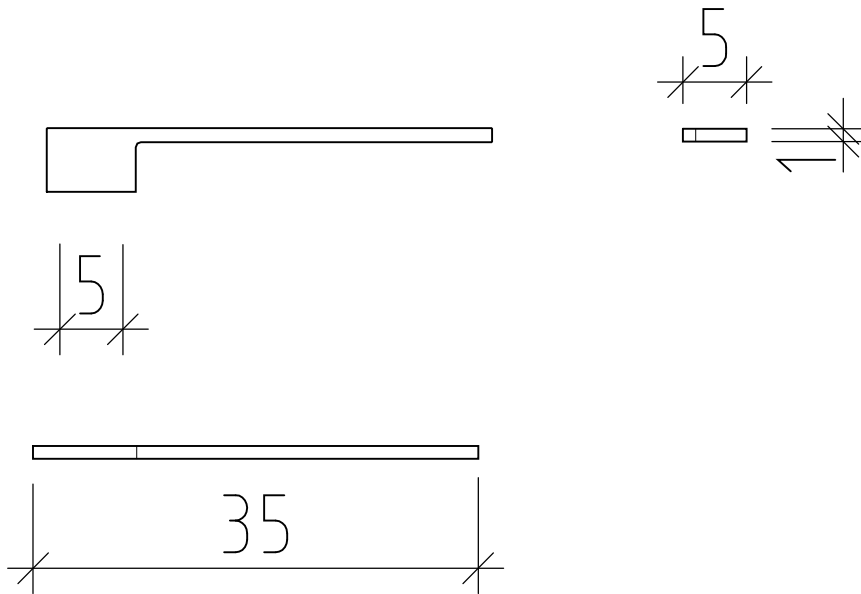

LOOSLI

www.loosli-badmoebel.ch

Artikel **277853** Ausgabe **1-2022**
Article Edition
Articolo Edizione

Handtuchhalter Line 35 cm
Porte-serviette Line 35 cm
Portasciugamani Line 35 cm

Copyright by: Loosli Badmöbel AG Tel. 062/ 957 10 40
Gewerbstrasse Fax 062/ 957 10 38
CH-4954 Wyssachen BE www.loosli-badmoebel.ch

Griff/Griffleiste:
Poignée/Profile de poignée:
Maniglia/Profilo di maniglia:

Bemerkungen / Remarques / Notizie

Gut zur Ausführung / Bon pour exécution / Approvare

Datum: Unterschrift:
Date: Signature:
Data: Firma:

Die Massangaben in Zentimeter und Meter verstehen sich unter Vorbehalt der Werkstoleranzen, eventuell späterer Änderungen sowie weiterer Montagemöglichkeiten. Die Haftung für Folgen fehlerhafter oder unvollständiger Massangaben ist ausgeschlossen (Art. 100 OR).

Les dimensions en centimètre et mètre s'entendent sous réserve des tolérances d'usine, d'éventuelles modifications ultérieures, de même que de nouvelles possibilités de montage. La responsabilité ne peut être engagée en cas de cotes manquantes ou erronées (CD art. 100).

Le dimensioni in centimetro e metro s'intendono fatte salve le tolleranze di fabbricazione, le eventuali modifiche successive e le ulteriori alternative di montaggio. Si declina qualsiasi responsabilità per le conseguenze legate a dimensioni errate o incomplete (art. 100 CO).