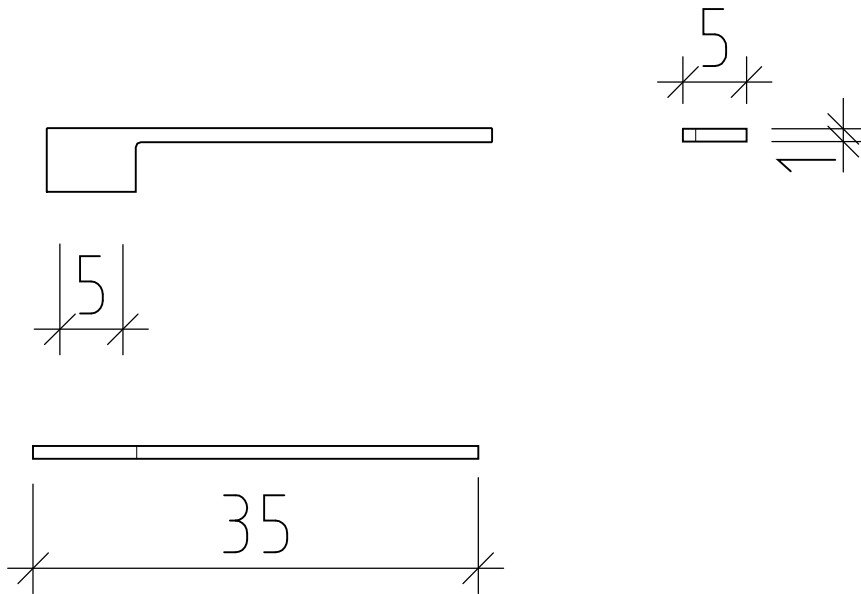

LOOSLI

www.loosli-badmoebel.ch

Artikel **277854** Ausgabe
Article **277854** Edition **1-2022**
Articolo **277854** Edizione

Handtuchhalter Line 35 cm
Porte-serviette Line 35 cm
Portasciugamani Line 35 cm

Copyright by: Loosli Badmöbel AG Tel. 062/ 957 10 40
Gewerbstrasse Fax 062/ 957 10 38
CH-4954 Wyssachen BE www.loosli-badmoebel.ch

Griff/Griffleiste:
Poignée/Profile de poignée:
Maniglia/Profilo di maniglia:

Bemerkungen / Remarques / Notizie

Gut zur Ausführung / Bon pour exécution / Approvare

Datum: Unterschrift:
Date: Signature:
Data: Firma:

Die Massangaben in Zentimeter und Meter verstehen sich unter Vorbehalt der Werkstoleranzen, eventuell späterer Änderungen sowie weiterer Montagemöglichkeiten. Die Haftung für Folgen fehlerhafter oder unvollständiger Massangaben ist ausgeschlossen (Art. 100 OR).

Les dimensions en centimètre et mètre s'entendent sous réserve des tolérances d'usine, d'éventuelles modifications ultérieures, de même que de nouvelles possibilités de montage. La responsabilité ne peut être engagée en cas de cotes manquantes ou erronées (CD art. 100).

Le dimensioni in centimetro e metro s'intendono fatte salve le tolleranze di fabbricazione, le eventuali modifiche successive e le ulteriori alternative di montaggio. Si declina qualsiasi responsabilità per le conseguenze legate a dimensioni errate o incomplete (art. 100 CO).