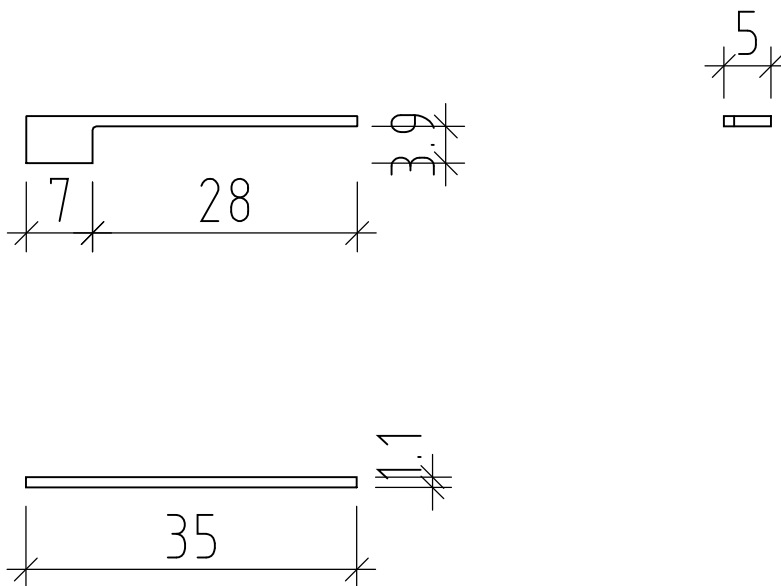

LOOSLI

www.loosli.swiss

Artikel 277855 Ausgabe 1-2024
Article Article Edition
Articolo Articolo Edizione

Handtuchhalter Line 35
Porte-serviette Line 35
Portasciugamani Line 35

Copyright by: Loosli Badmöbel AG Tel. 062/ 957 10 40
Gewerbstrasse Fax 062/ 957 10 38
CH-4954 Wyssachen BE www.loosli.swiss

Griff/Griffleiste:
Poignée/Profile de poignée:
Maniglia/Profilo di maniglia:

Gut zur Ausführung / Bon pour exécution / Approvare
Datum: Unterschrift:
Date: Signature:
Data: Firma:

Die Massangaben in Zentimeter und Meter verstehen sich unter Vorbehalt der Werkstoleranzen, eventuell späterer Änderungen sowie weiterer Montagemöglichkeiten. Die Haftung für Folgen fehlerhafter oder unvollständiger Massangaben ist ausgeschlossen (Art. 100 OR).

Les dimensions en centimètre et mètre s'entendent sous réserve des tolérances d'usine, d'éventuelles modifications ultérieures, de même que de nouvelles possibilités de montage. La responsabilité ne peut être engagée en cas de cotes manquantes ou erronées (CD art. 100).

Le dimensioni in centimetro e metro s'intendono fatte salve le tolleranze di fabbricazione, le eventuali modifiche successive e le ulteriori alternative di montaggio. Si declina qualsiasi responsabilità per le conseguenze legate a dimensioni errate o incomplete (art. 100 CO).