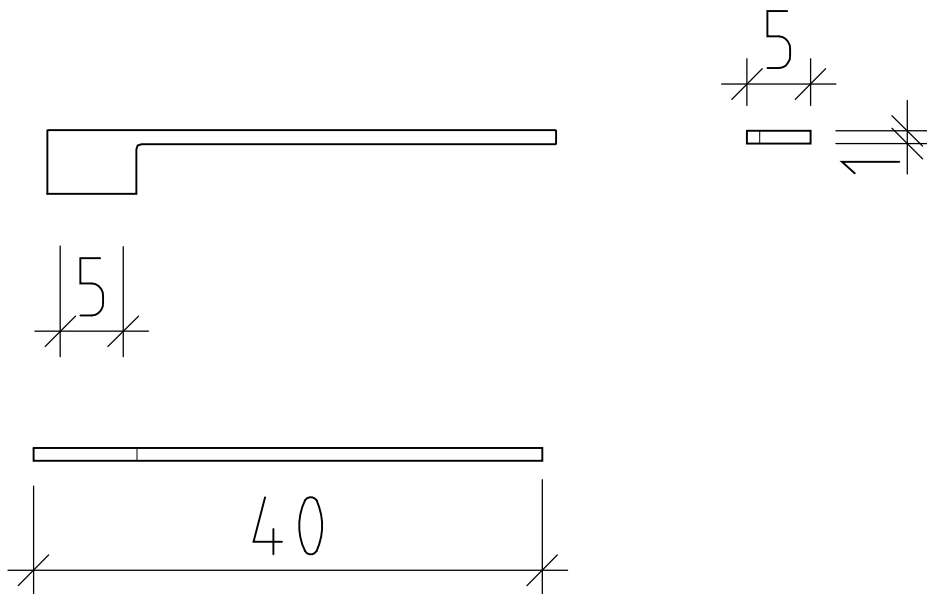

LOOSLI

www.loosli-badmoebel.ch

Artikel **277856** Ausgabe
Article Edition **1-2022**
Articolo Edizione

Sanitär:
Installateur:
Installatore:

Objekt:
Chantier:
Cantiere:

Handtuchhalter Line 40 cm
Porte-serviette Line 40 cm
Portasciugamani Line 40 cm

Auftrag:
Commande:
Ordinazione:

Copyright by: Loosli Badmöbel AG Tel. 062/ 957 10 40
Gewerbstrasse Fax 062/ 957 10 38
CH-4954 Wyssachen BE www.loosli-badmoebel.ch

Farbe:
Couleur:
Colore:

Griff/Griffleiste:
Poignée/Profile de poignée:
Maniglia/Profilo di maniglia:

Bemerkungen / Remarques / Notizie

Gut zur Ausführung / Bon pour exécution / Approvare

Datum:

Unterschrift:

Date:

Signature:

Data:

Firma:

Die Massangaben in Zentimeter und Meter verstehen sich unter Vorbehalt der Werkstoleranzen, eventuell späterer Änderungen sowie weiterer Montagemöglichkeiten. Die Haftung für Folgen fehlerhafter oder unvollständiger Massangaben ist ausgeschlossen (Art. 100 OR).

Les dimensions en centimètre et mètre s'entendent sous réserve des tolérances d'usine, d'éventuelles modifications ultérieures, de même que de nouvelles possibilités de montage. La responsabilité ne peut être engagée en cas de cotes manquantes ou erronées (CD art. 100).

Le dimensioni in centimetro e metro s'intendono fatte salve le tolleranze di fabbricazione, le eventuali modifiche successive e le ulteriori alternative di montaggio. Si declina qualsiasi responsabilità per le conseguenze legate a dimensioni errate o incomplete (art. 100 CO).