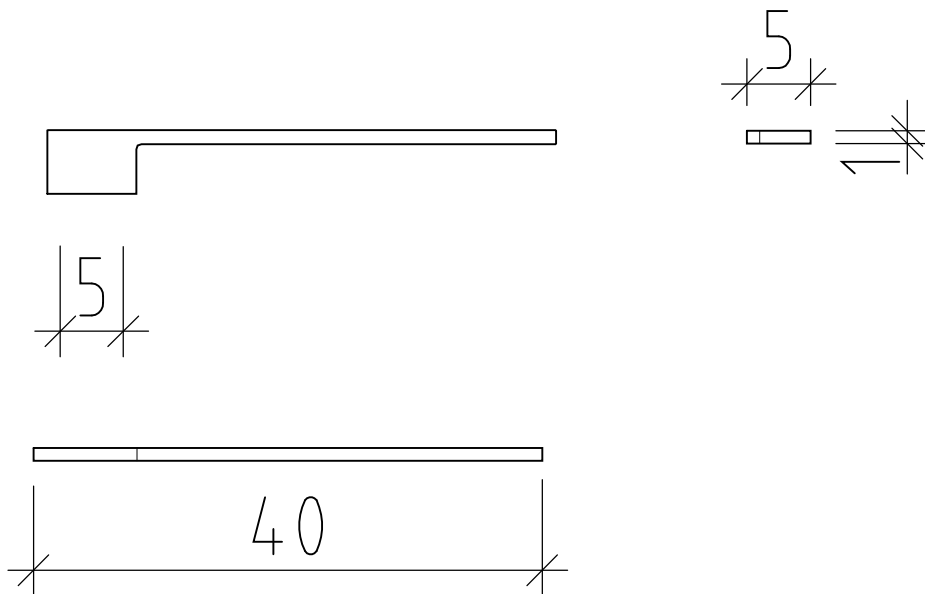

LOOSLI

www.loosli-badmoebel.ch

Artikel **277857** Ausgabe
Article **277857** Edition **1-2022**
Articolo **277857** Edizione

Handtuchhalter Line 40 cm
Porte-serviette Line 40 cm
Portasciugamani Line 40 cm

Copyright by: Loosli Badmöbel AG Tel. 062/ 957 10 40
Gewerbstrasse Fax 062/ 957 10 38
CH-4954 Wyssachen BE www.loosli-badmoebel.ch

Griff/Griffleiste:
Poignée/Profile de poignée:
Maniglia/Profilo di maniglia:

Bemerkungen / Remarques / Notizie

Gut zur Ausführung / Bon pour exécution / Approvare

Datum: Unterschrift:
Date: Signature:
Data: Firma:

Die Massangaben in Zentimeter und Meter verstehen sich unter Vorbehalt der Werkstoleranzen, eventuell späterer Änderungen sowie weiterer Montagemöglichkeiten. Die Haftung für Folgen fehlerhafter oder unvollständiger Massangaben ist ausgeschlossen (Art. 100 OR).

Les dimensions en centimètre et mètre s'entendent sous réserve des tolérances d'usine, d'éventuelles modifications ultérieures, de même que de nouvelles possibilités de montage. La responsabilité ne peut être engagée en cas de cotes manquantes ou erronées (CD art. 100).

Le dimensioni in centimetro e metro s'intendono fatte salve le tolleranze di fabbricazione, le eventuali modifiche successive e le ulteriori alternative di montaggio. Si declina qualsiasi responsabilità per le conseguenze legate a dimensioni errate o incomplete (art. 100 CO).