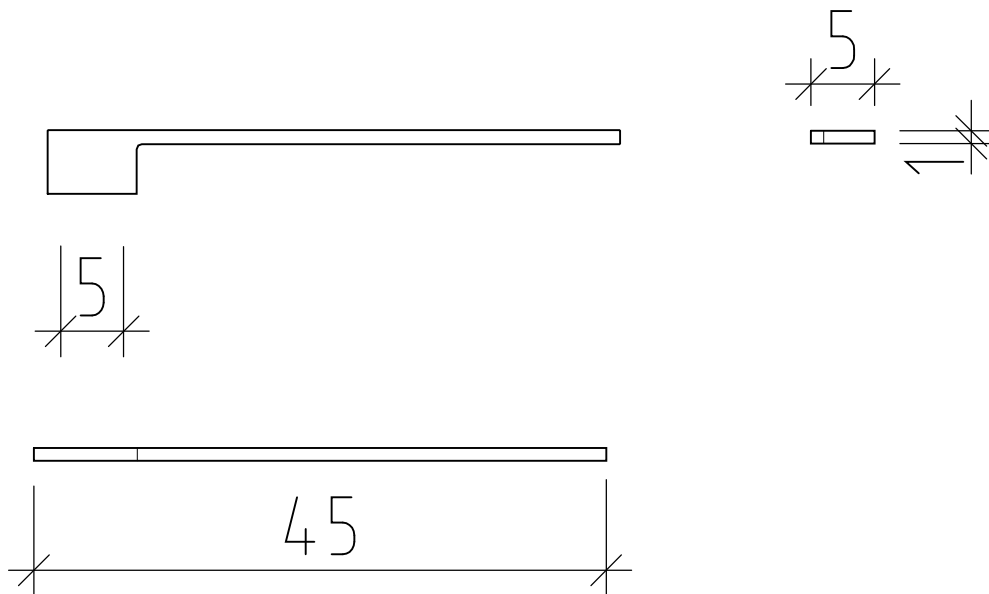

LOOSLI

www.loosli-badmoebel.ch

Artikel **277859** Ausgabe
Article **277859** Edition **1-2022**
Articolo **277859** Edizione

Handtuchhalter Line 45 cm
Porte-serviette Line 45 cm
Portasciugamani Line 45 cm

Copyright by: Loosli Badmöbel AG Tel. 062/ 957 10 40
Gewerbstrasse Fax 062/ 957 10 38
CH-4954 Wyssachen BE www.loosli-badmoebel.ch

Griff/Griffleiste:
Poignée/Profile de poignée:
Maniglia/Profilo di maniglia:

Bemerkungen / Remarques / Notizie

Gut zur Ausführung / Bon pour exécution / Approvare

Datum:

Unterschrift:

Date:

Signature:

Data:

Firma:

Die Massangaben in Zentimeter und Meter verstehen sich unter Vorbehalt der Werkstoleranzen, eventuell späterer Änderungen sowie weiterer Montagemöglichkeiten. Die Haftung für Folgen fehlerhafter oder unvollständiger Massangaben ist ausgeschlossen (Art. 100 OR).

Les dimensions en centimètre et mètre s'entendent sous réserve des tolérances d'usine, d'éventuelles modifications ultérieures, de même que de nouvelles possibilités de montage. La responsabilité ne peut être engagée en cas de cotes manquantes ou erronées (CD art. 100).

Le dimensioni in centimetro e metro s'intendono fatte salve le tolleranze di fabbricazione, le eventuali modifiche successive e le ulteriori alternative di montaggio. Si declina qualsiasi responsabilità per le conseguenze legate a dimensioni errate o incomplete (art. 100 CO).