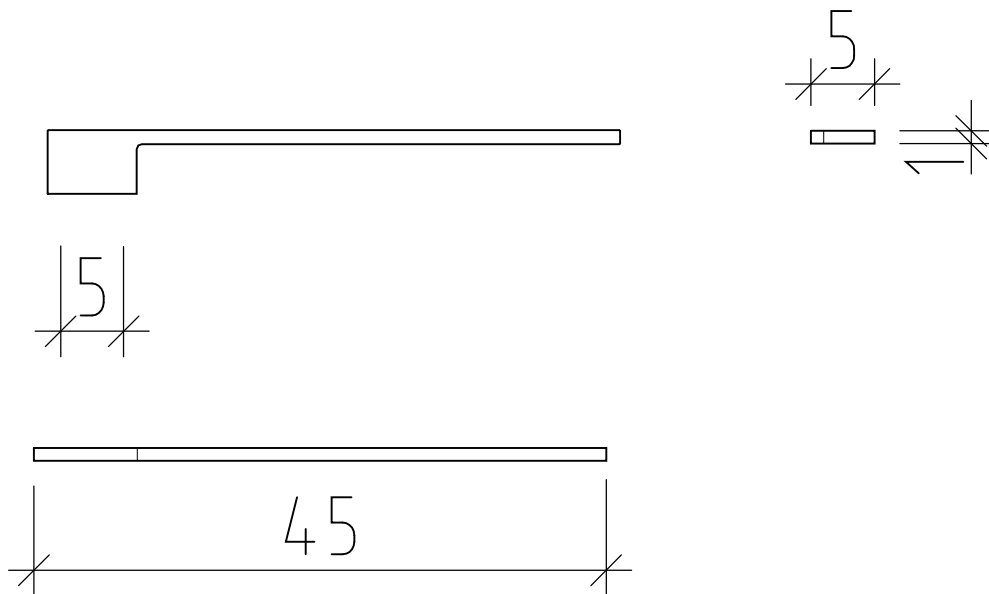

LOOSLI

www.loosli-badmoebel.ch

Artikel **277860** Ausgabe
Article Edition **1-2022**
Articolo Edizione

Sanitär:
Installateur:
Installatore:

Objekt:
Chantier:
Cantiere:

Handtuchhalter Line 45 cm
Porte-serviette Line 45 cm
Portasciugamani Line 45 cm

Auftrag:
Commande:
Ordinazione:

Copyright by: Loosli Badmöbel AG Tel. 062/ 957 10 40
Gewerbstrasse Fax 062/ 957 10 38
CH-4954 Wyssachen BE www.loosli-badmoebel.ch

Farbe:
Couleur:
Colore:

Griff/Griffleiste:
Poignée/Profile de poignée:
Maniglia/Profilo di maniglia:

Bemerkungen / Remarques / Notizie

Gut zur Ausführung / Bon pour exécution / Approvare

Datum:

Unterschrift:

Date:

Signature:

Data:

Firma:

Die Massangaben in Zentimeter und Meter verstehen sich unter Vorbehalt der Werkstoleranzen, eventuell späterer Änderungen sowie weiterer Montagemöglichkeiten. Die Haftung für Folgen fehlerhafter oder unvollständiger Massangaben ist ausgeschlossen (Art. 100 OR).

Les dimensions en centimètre et mètre s'entendent sous réserve des tolérances d'usine, d'éventuelles modifications ultérieures, de même que de nouvelles possibilités de montage. La responsabilité ne peut être engagée en cas de cotes manquantes ou erronées (CD art. 100).

Le dimensioni in centimetro e metro s'intendono fatte salve le tolleranze di fabbricazione, le eventuali modifiche successive e le ulteriori alternative di montaggio. Si declina qualsiasi responsabilità per le conseguenze legate a dimensioni errate o incomplete (art. 100 CO).