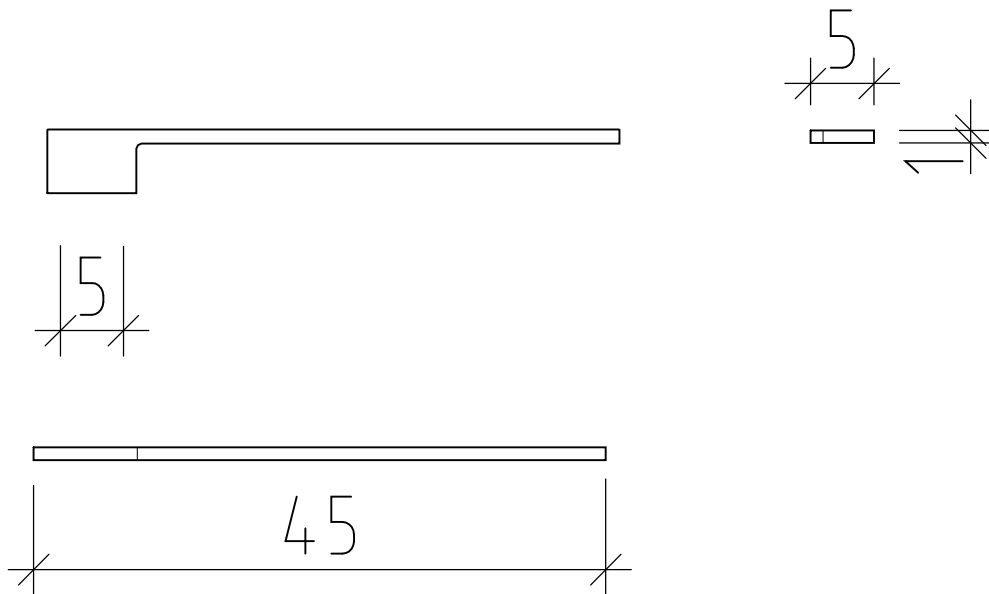

LOOSLI

www.loosli.swiss

Artikel **277860** Ausgabe
Article **277860** Edition **1-2024**
Articolo **277860** Edizione

Handtuchhalter Line 45 cm
Porte-serviette Line 45 cm
Portasciugamani Line 45 cm

Copyright by: Loosli Badmöbel AG Tel. 062/ 957 10 40
Gewerbstrasse Fax 062/ 957 10 38
CH-4954 Wyssachen BE www.loosli.swiss

Griff/Griffleiste:
Poignée/Profile de poignée:
Maniglia/Profilo di maniglia:

Bemerkungen / Remarques / Notizie

Gut zur Ausführung / Bon pour exécution / Approvare

Datum: _____ Unterschrift:
Date: _____ Signature:
Data: _____ Firma:

Die Massangaben in Zentimeter und Meter verstehen sich unter Vorbehalt der Werkstoleranzen, eventuell späterer Änderungen sowie weiterer Montagemöglichkeiten. Die Haftung für Folgen fehlerhafter oder unvollständiger Massangaben ist ausgeschlossen (Art. 100 OR).

Les dimensions en centimètre et mètre s'entendent sous réserve des tolérances d'usine, d'éventuelles modifications ultérieures, de même que de nouvelles possibilités de montage. La responsabilité ne peut être engagée en cas de cotes manquantes ou erronées (CD art. 100).

Le dimensioni in centimetro e metro s'intendono fatte salve le tolleranze di fabbricazione, le eventuali modifiche successive e le ulteriori alternative di montaggio. Si declina qualsiasi responsabilità per le conseguenze legate a dimensioni errate o incomplete (art. 100 CO).