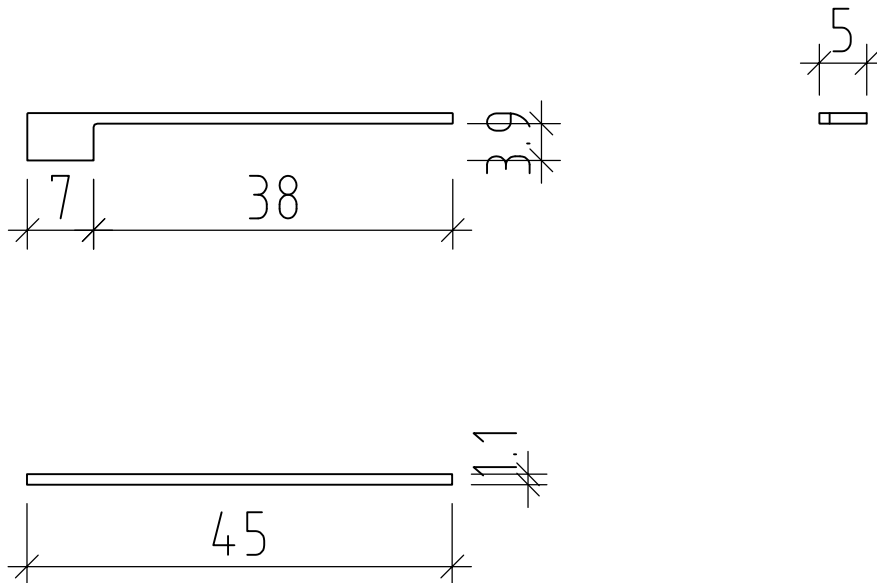

LOOSLI

www.loosli-badmöbel.ch

Artikel 277861 Ausgabe 1-2021
Article Article Edition
Articolo Articolo Edizione

Handtuchhalter Line 45
Porte-serviette Line 45
Portasciugamani Line 45

Copyright by: Loosli Badmöbel AG Tel. 062/ 957 10 40
Gewerbstrasse Fax 062/ 957 10 38
CH-4954 Wyssachen BE www.loosli-badmöbel.ch

Griff/Griffleiste:
Poignée/Profile de poignée:
Maniglia/Profilo di maniglia:

Bemerkungen / Remarques / Notizie

Gut zur Ausführung / Bon pour exécution / Approvare
Datum: Unterschrift:
Date: Signature:
Data: Firma:

Die Massangaben in Zentimeter und Meter verstehen sich unter Vorbehalt der Werkstoleranzen, eventuell späterer Änderungen sowie weiterer Montagemöglichkeiten. Die Haftung für Folgen fehlerhafter oder unvollständiger Massangaben ist ausgeschlossen (Art. 100 OR).

Les dimensions en centimètre et mètre s'entendent sous réserve des tolérances d'usine, d'éventuelles modifications ultérieures, de même que de nouvelles possibilités de montage. La responsabilité ne peut être engagée en cas de cotes manquantes ou erronées (CD art. 100).

Le dimensioni in centimetro e metro s'intendono fatte salve le tolleranze di fabbricazione, le eventuali modifiche successive e le ulteriori alternative di montaggio. Si declina qualsiasi responsabilità per le conseguenze legate a dimensioni errate o incomplete (art. 100 CO).