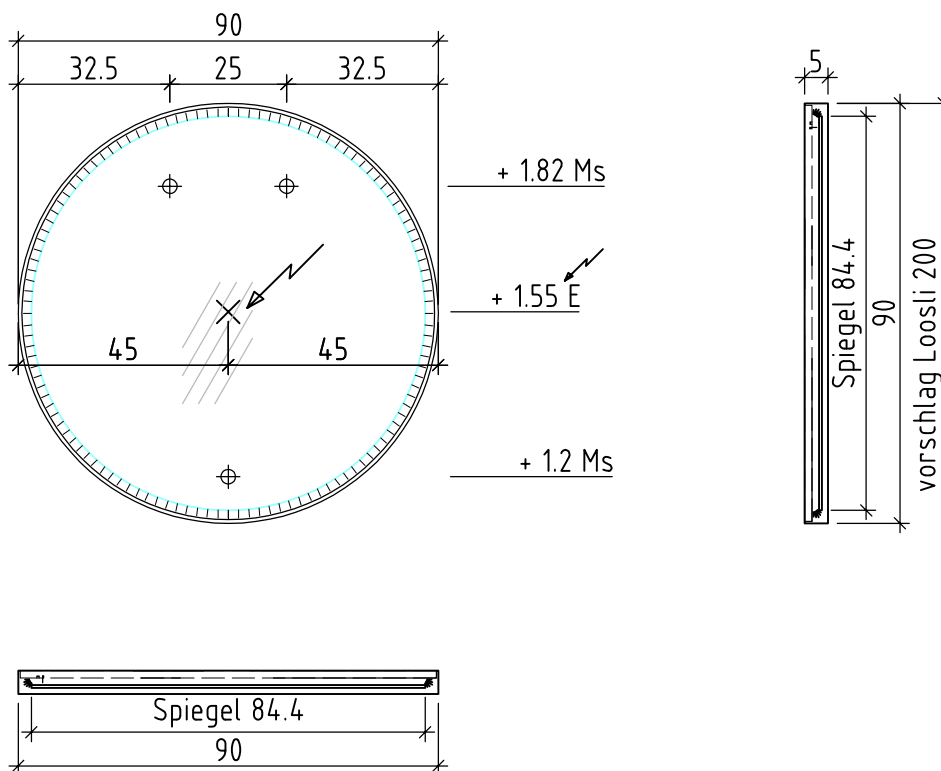

LOOSLI

www.loosli-badmöbel.ch

Sanitär:
Installateur:
Installatore:

Artikel
Article **277875**
Articolo
Ausgabe
Edition **1-2021**
Edizione

Objekt:
Chantier:
Cantiere:

Spiegelwand Vanity–Arteko
Panneau miroir Vanity–Arteko
Pannello a specchio Vanity–Arteko

Auftrag:
Commande:
Ordinazione:

Copyright by: Loosli Badmöbel AG
Gewerbstrasse
CH-4954 Wyssachen BE
Tel. 062/ 957 10 40
Fax 062/ 957 10 38
www.loosli-badmöbel.ch

Farbe:
Couleur:
Colore:

Griff/Griffleiste:
Poignée/Profile de poignée:
Maniglia/Profilo di maniglia:

Bemerkungen / Remarques / Notizie

Gut zur Ausführung / Bon pour exécution / Approvare
Datum: _____
Date: _____
Data: _____
Unterschrift: _____
Signature: _____
Firma: _____

Die Massangaben in Zentimeter und Meter verstehen sich unter Vorbehalt der Werkstoleranzen, eventuell späterer Änderungen sowie weiterer Montagemöglichkeiten. Die Haftung für Folgen fehlerhafter oder unvollständiger Massangaben ist ausgeschlossen (Art. 100 OR).

Les dimensions en centimètre et mètre s'entendent sous réserve des tolérances d'usine, d'éventuelles modifications ultérieures, de même que de nouvelles possibilités de montage. La responsabilité ne peut être engagée en cas de cotes manquantes ou erronées (CD art. 100).

Le dimensioni in centimetro e metro s'intendono fatte salve le tolleranze di fabbricazione, le eventuali modifiche successive e le ulteriori alternative di montaggio. Si declina qualsiasi responsabilità per le conseguenze legate a dimensioni errate o incomplete (art. 100 CO).