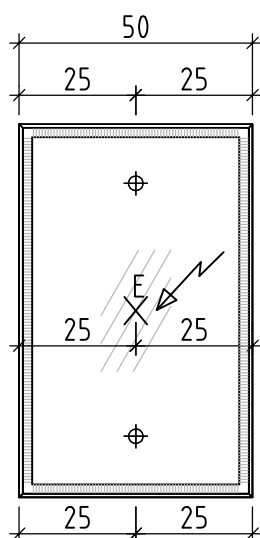

LOOSLI

www.loosli-badmoebel.ch

Sanitär:
Installateur:
Installatore:

Artikel **277876** Ausgabe
Article Edition **1-2021**
Articolo Edizione

Objekt:
Chantier:
Cantiere:

Spiegelwand Vanity-Arteko
Panneau miroir Vanity-Arteko
Pannello a specchio Vanity-Arteko

Auftrag:
Commande:
Ordinazione:

Copyright by: Loosli Badmöbel AG Tel. 062/ 957 10 40
Gewerbstrasse Fax 062/ 957 10 38
CH-4954 Wyssachen BE www.loosli-badmoebel.ch

Farbe:
Couleur:
Colore:

Griff/Griffleiste:
Poignée/Profile de poignée:
Maniglia/Profilo di maniglia:

+ 1.82 Ms

+ 1.55 E ↗

+ 1.28 Ms