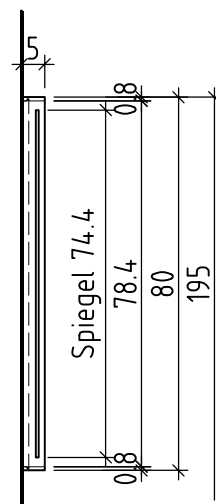

Bemerkungen / Remarques / Notizie

Gut zur Ausführung / Bon pour exécution / Approvare

Datum:

Unterschrift:

Date:

Signature:

Data:

Firma:

Die Massangaben in Zentimeter und Meter verstehen sich unter Vorbehalt der Werkstoleranzen, eventuell späterer Änderungen sowie weiterer Montagemöglichkeiten. Die Haftung für Folgen fehlerhafter oder unvollständiger Massangaben ist ausgeschlossen (Art. 100 OR).

Les dimensions en centimètre et mètre s'entendent sous réserve des tolérances d'usine, d'éventuelles modifications ultérieures, de même que de nouvelles possibilités de montage. La responsabilité ne peut être engagée en cas de cotes manquantes ou erronées (CD art. 100).

Le dimensioni in centimetro e metro s'intendono fatte salve le tolleranze di fabbricazione, le eventuali modifiche successive e le ulteriori alternative di montaggio. Si declina qualsiasi responsabilità per le conseguenze legate a dimensioni errate o incomplete (art. 100 CO).